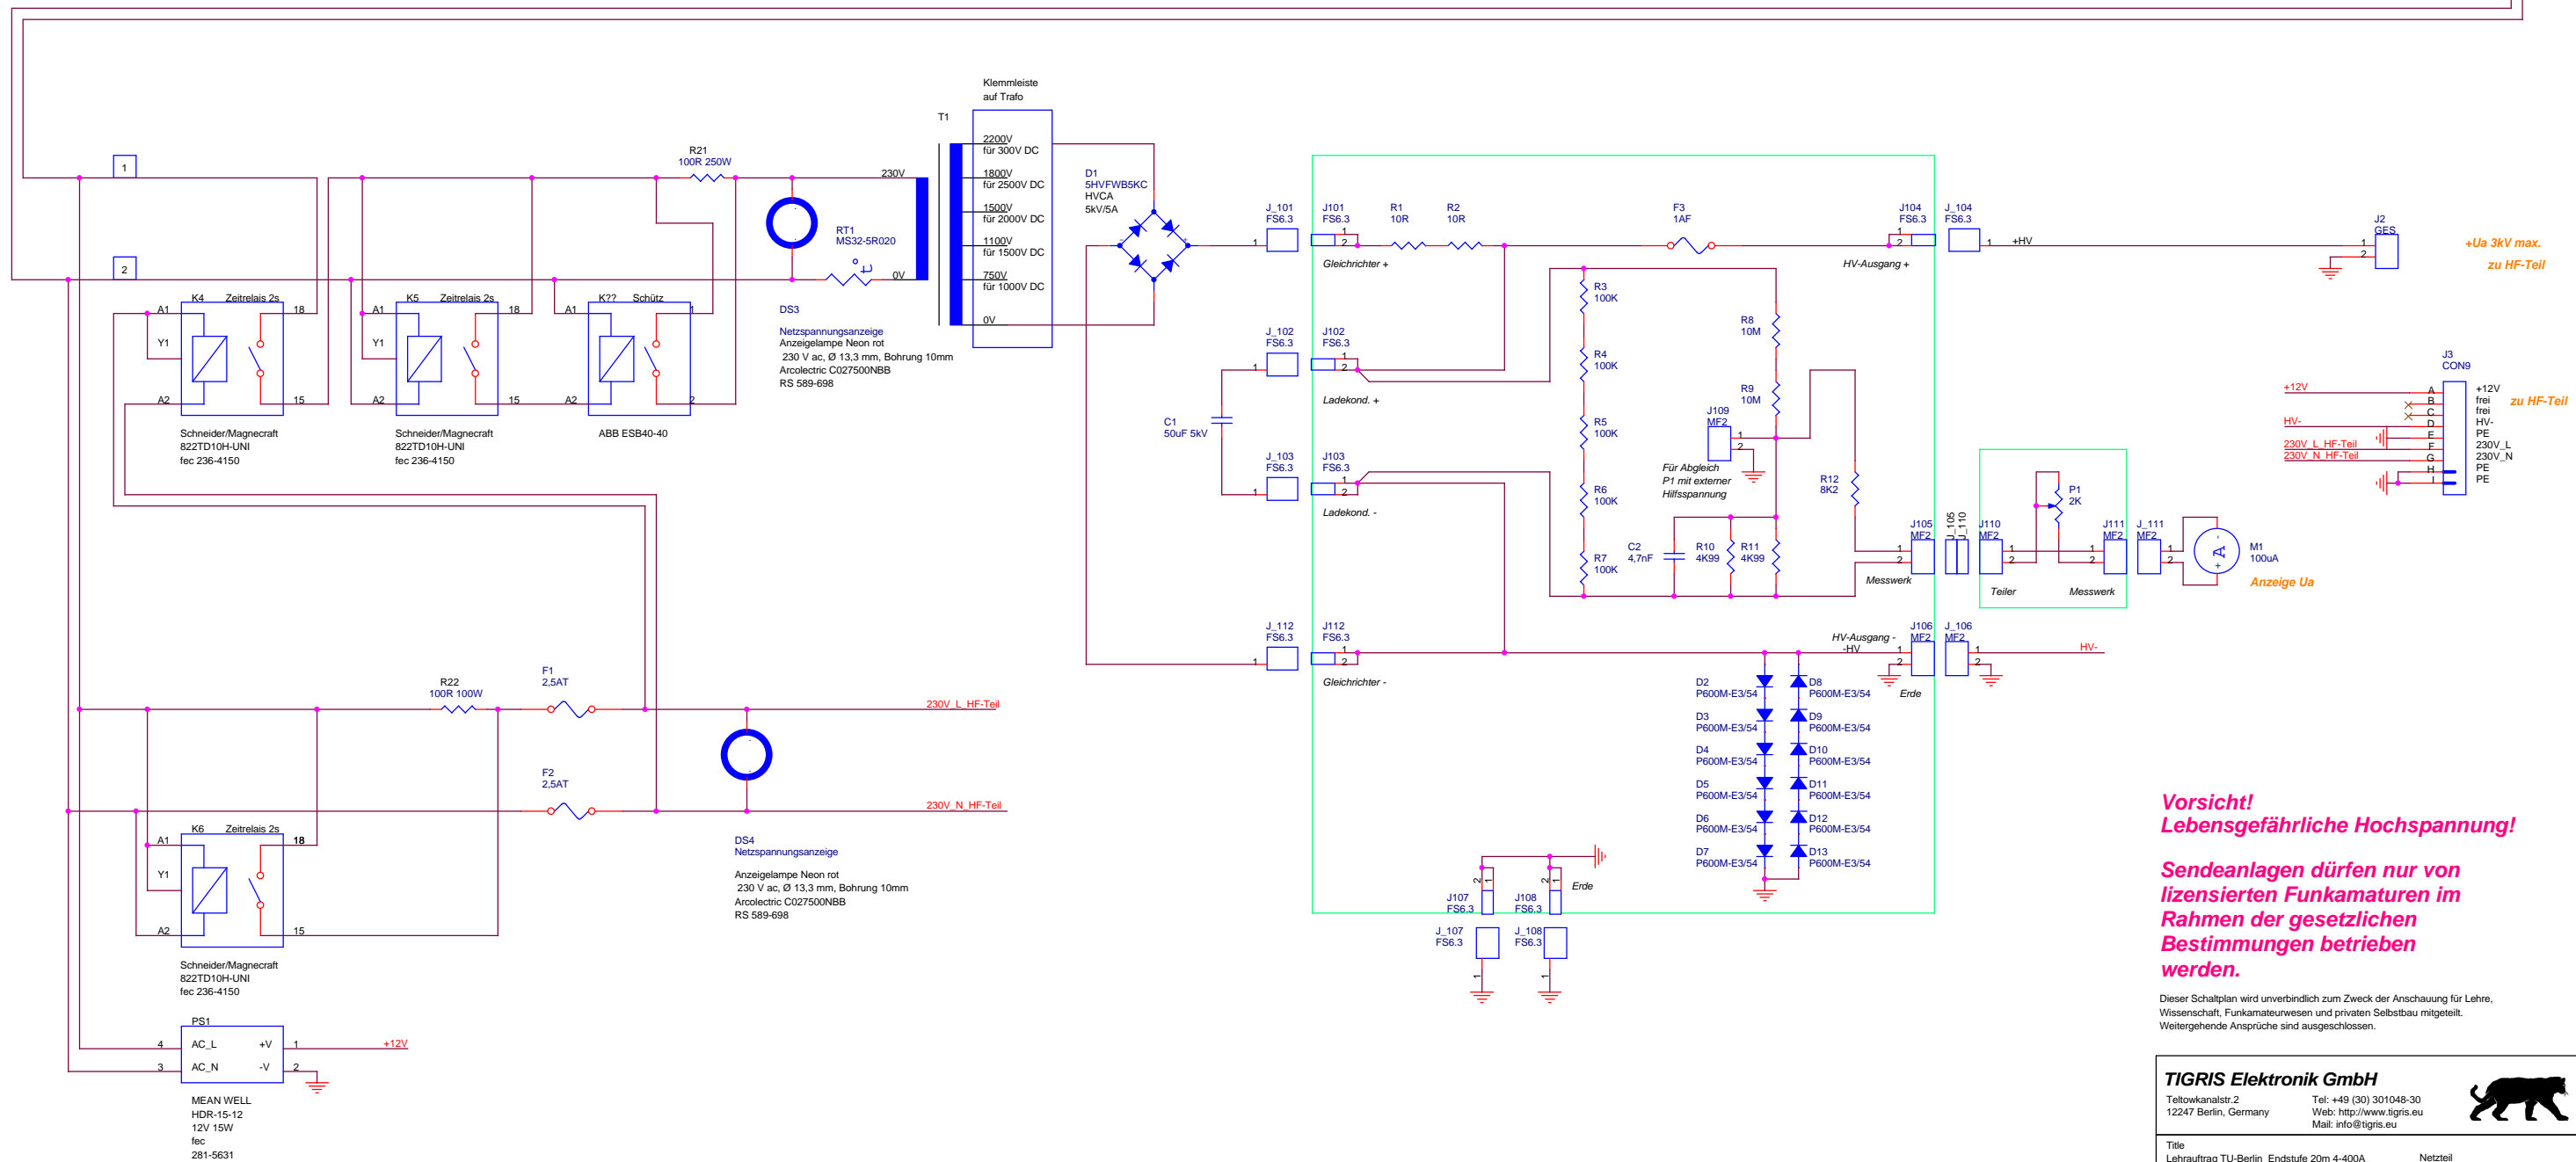

Vorsicht!
Lebensgefährliche Hochspannung!

Sendeanlagen dürfen nur von lizenzierten Funkamateuren im Rahmen der gesetzlichen Bestimmungen betrieben werden.

TIGRIS Elektronik GmbH
Teltowkanalstr. 2
12247 Berlin, Germany
Tel: +49 (30) 301049-30
Web: <http://www.tigris.eu>
Mail: info@tigris.eu

Titel
Lehrauftrag TU-Berlin Endstufe 20m 4-400A Netzteil

Size A2	Document Number TIGRIS Artikel-Nummer: 289-009	Rev 0.00.10
Date: Saturday, April 11, 2020	Sheet 2 of 2