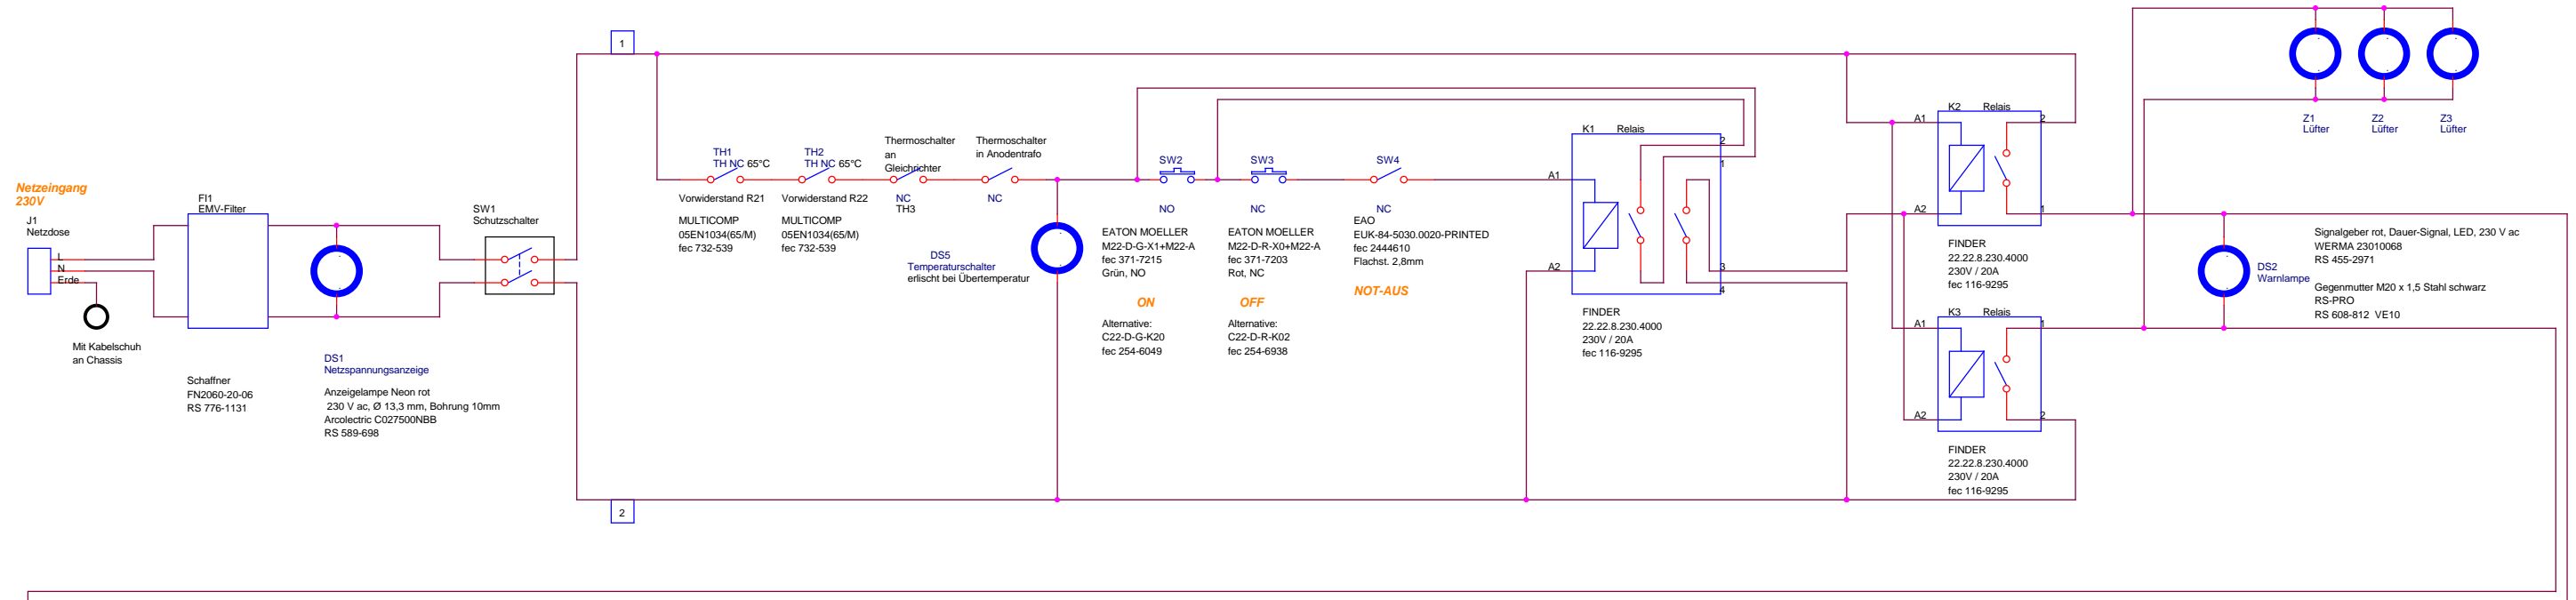

Vorsicht!
Lebensgefährliche Hochspannung!

Sendeanlagen dürfen nur von lizenzierten Funkamateuren im Rahmen der gesetzlichen Bestimmungen betrieben werden.

TIGRIS Elektronik GmbH
Teltowkanalstr. 2
12247 Berlin, Germany
Tel: +49 (30) 301049-30
Web: <http://www.tigris.eu>
Mail: info@tigris.eu

Titel
Lehrauftrag TU-Berlin Endstufe 20m 4-400A Netzteil

Size A2	Document Number TIGRIS Artikel-Nummer: 289-009	Rev 0.00.10
Date: Saturday, April 11, 2020	Sheet 2 of 2