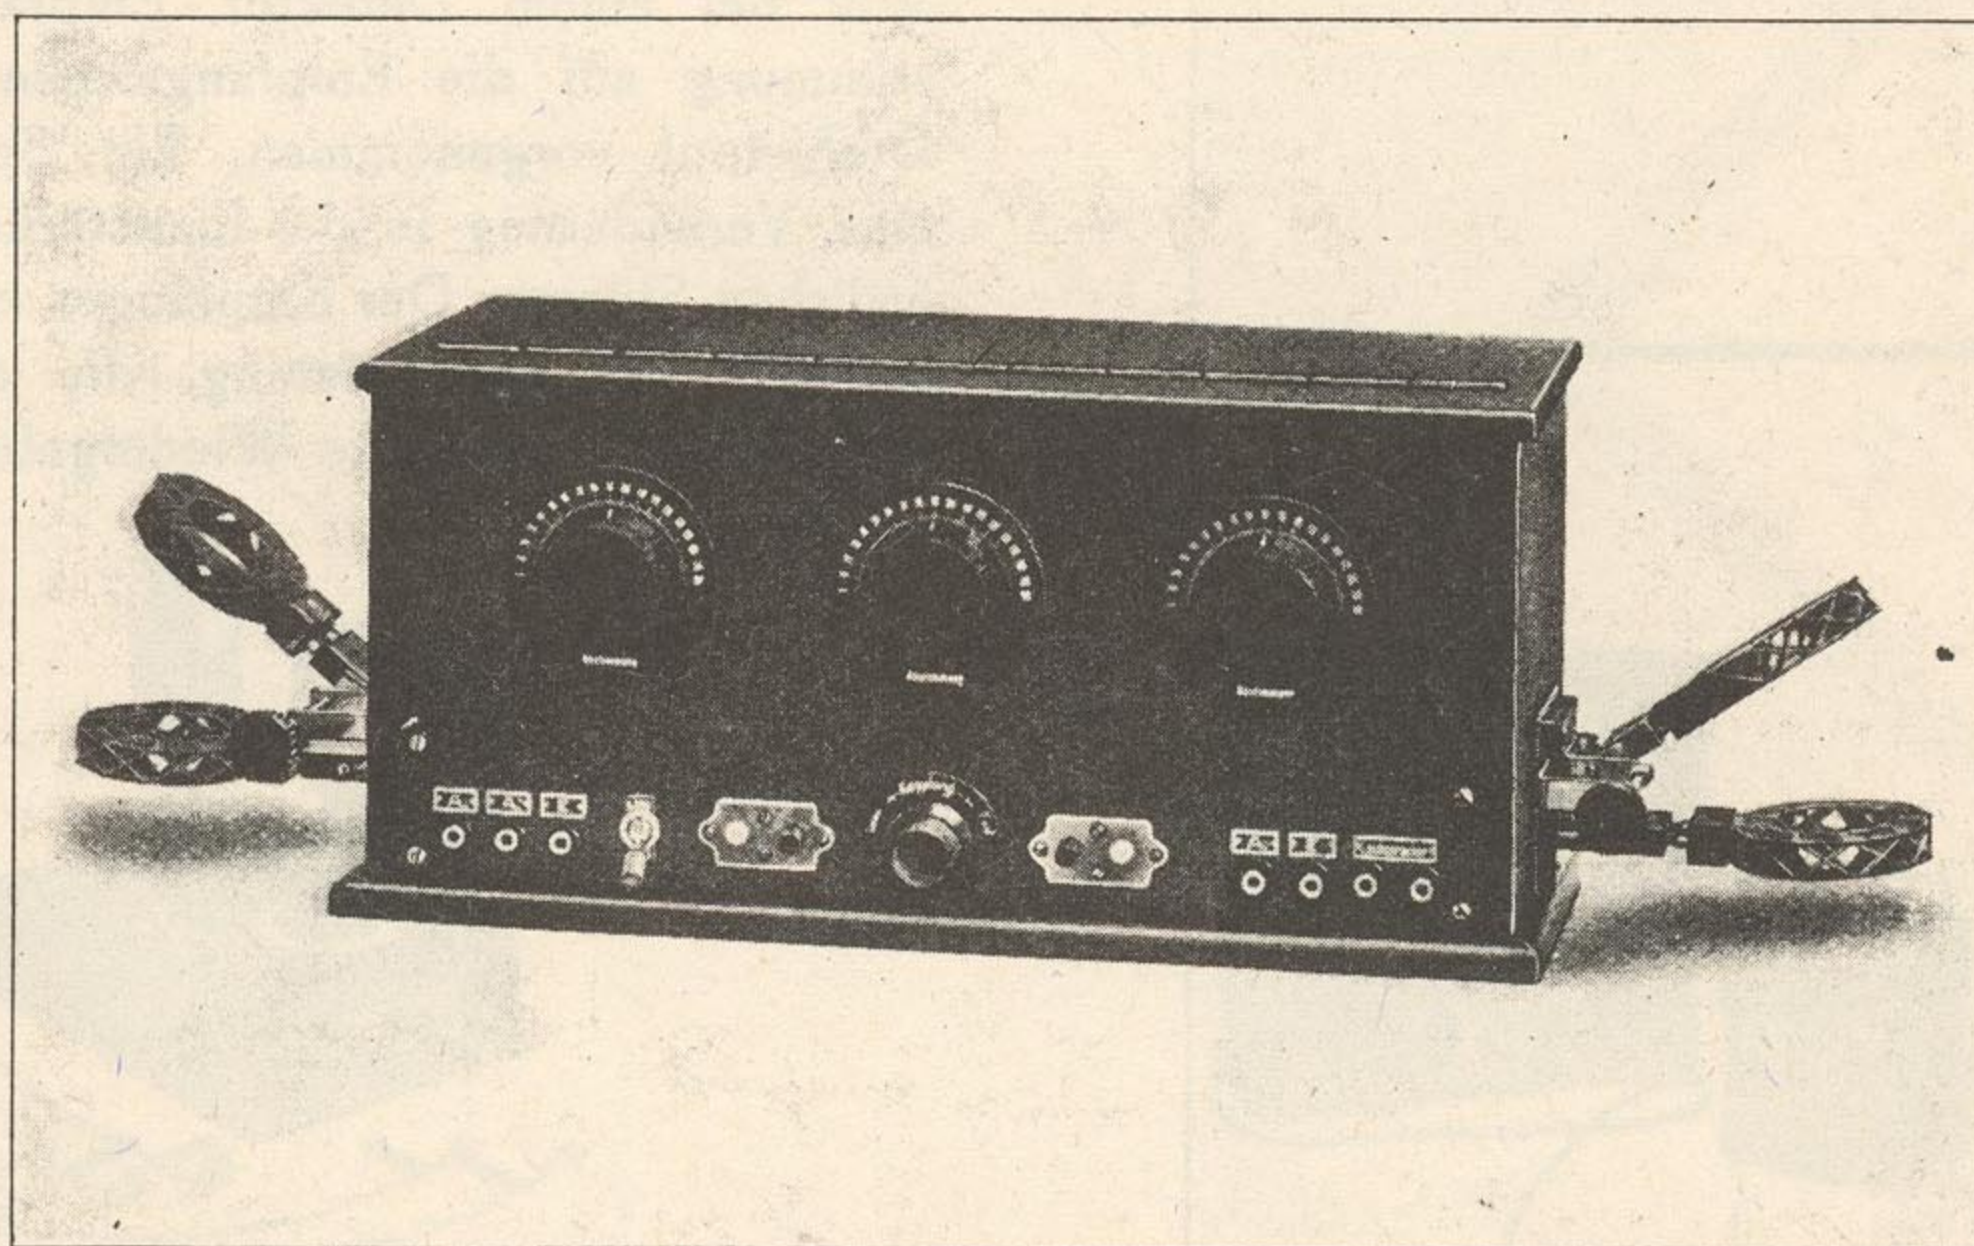

daß bei normalen

Empfangsbedingungen ein Unterschied in der musikalischen Reinheit bei Orts- oder Fernempfang nicht wahrzunehmen ist. Diese bedeutende Vervollkommnung der Empfangstechnik wird erreicht durch die Verwendung der neuen Loewe - Mehrfach-

röhren, die das gesamte mehrstufige Verstärkungssystem in ihrem Röhreninnern enthalten und durch Anwendung des Widerstandsverstärkungsprinzips eine naturgetreue Wiedergabe im Lautsprecher gestatten. Der Apparat enthält eine Loewe-Fernröhre 2 H. F. und eine Loewe-Dreifachröhre 3 N. F. Er ist durch bequeme Auswechslung der Spulen auch für den Empfang der langwelligeren Großrundfunkstationen hervorragend geeignet. — Durch variable Spulenkoppler und Abstimmung vermittelt

zweier Skalenscheiben gegebenenfalls noch unter Zunahme einer Antennenabstimmung (linke Skalenscheibe der Frontplatte) ist eine Selektivität für eng benachbarte Stationswellen erreichbar. Der Apparat ist auch für Rahmenantenne verwendbar und gestattet im Kopfhörer

eine klare Aufnahme der meisten europäischen Sender, von Sendern hoher Strahlungsleistung sogar im Lautsprecher. Für Lautsprecherempfang des Ortssenders ist durch einen Knopfschalter die Fernröhre 2 H. F. auszuschalten und die Dreifachröhre 3 N. F. allein zu

verwenden. Entgegen anderen Rundfunkgeräten gleicher Leistung ist die Beanspruchung der Anodenbatterie durch den Loewe-Fernempfänger sehr gering. Er entnimmt ihr einen Strom von 7—8 mA. Der Heizbatterie von 4 Volt wird eine Stromstärke von ca. 0,5 Amp. entzogen.

Der Apparat wird ohne Spulen geliefert, da jede käufliche gute Spulenausführung verwendbar ist, doch werden auf besondere Anforderung geeignete Spulensätze von der Fabrik beigegeben.

Der Loewe-Fernempfänger, Type 2H 3N, ist ein Spezialgerät für das Land.