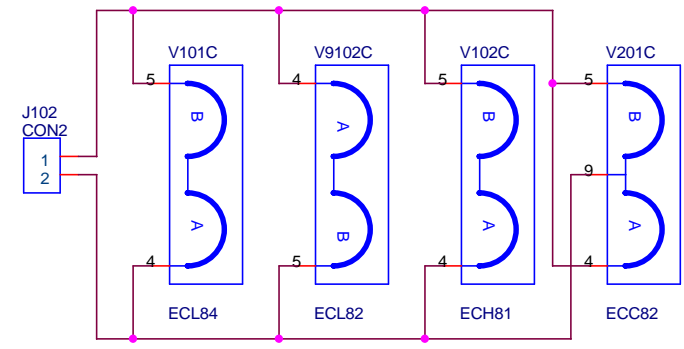

TIGRIS Elektronik GmbH		Tel.: +49-30-301048-30
Fuggerstraße 23		Fax: +49-30-301048-59
D-10777 Berlin		http://www.tigris.de
Title MONITOR LION Netzteil		
Size A3	Document Number ---	Rev 0
Date: Thursday, December 08, 2005	Sheet 6	of 8