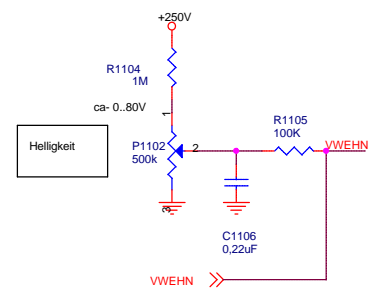

Spannungsversorgung Heizfaden **Bildröhre**

TIGRIS Elektronik GmbH
Fuggerstraße 23
D-10777 Berlin
Tel.: +49-30-301048-30
Fax: +49-30-301048-59
http://www.tigris.de

File	MONITOR LION Videopfad / Syncabtrennung/ Bildröhre		
Size	Document Number		Rev 0
A2	---		
Date:	Thursday, December 08, 2005	Sheet	6 of 8