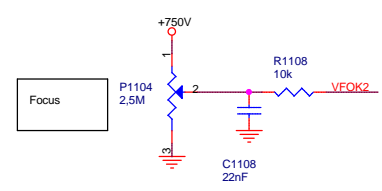

Spannungsversorgung Heizfaden **Bildröhre**

TIGRIS Elektronik GmbH
Fuggerstraße 23
D-10777 Berlin
Tel.: +49-30-301048-30
Fax: +49-30-301048-59
http://www.tigris.de

File	MONITOR LION Videopfad / Syncabtrennung/ Bildröhre		
Size	Document Number		Rev 0
A2	---		
Date:	Thursday, December 08, 2005	Sheet	6 of 8