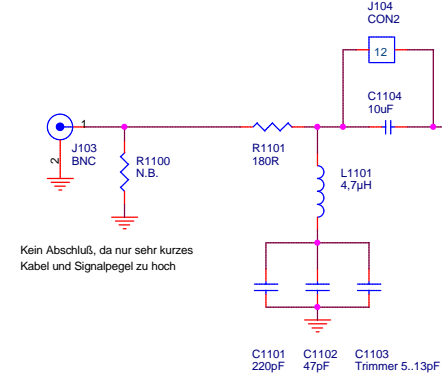

Notchfilter 4,43 MHz (Farbträger)

C1101 220pF
C1102 47pF
C1103 Trimmer 5..13pF