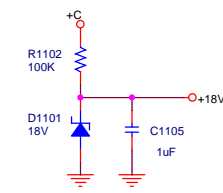

Notchfilter 4,43 MHz (Farbträger)

C1101 220pF
C1102 47pF
C1103 Trimmer 5..13pF

Spannungsversorgung Heizfaden **Bildröhre**

TIGRIS Elektronik GmbH
Fuggerstraße 23
D-10777 Berlin
Tel.: +49-30-301048-30
Fax: +49-30-301048-59
http://www.tigris.de

File	MONITOR LION Videopfad / Syncabtrennung/ Bildröhre		
Size	Document Number		Rev 0
A2	---		
Date:	Thursday, December 08, 2005	Sheet	6 of 8