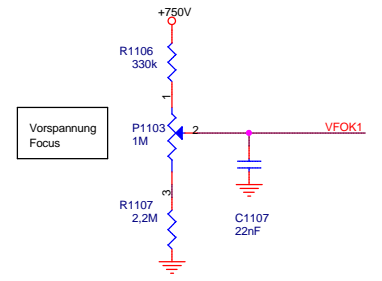

Spannungsversorgung Heizfaden **Bildröhre**

TIGRIS Elektronik GmbH
Fuggerstraße 23
D-10777 Berlin
Tel.: +49-30-301048-30
Fax: +49-30-301048-59
http://www.tigris.de

File	MONITOR LION Videopfad / Syncabtrennung/ Bildröhre		
Size	Document Number		Rev 0
A2	---		
Date:	Thursday, December 08, 2005	Sheet	6 of 8