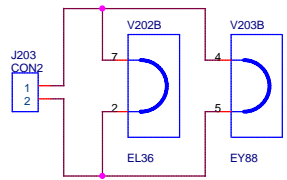

TIGRIS Elektronik GmbH
Fuggerstraße 23
D-10777 Berlin
Tel.: +49-30-301048-30
Fax: +49-30-301048-59
http://www.tigris.de

File: MONITOR LION, Zeilenendstufe		
Size: A2	Document Number: ---	Rev: 0
Date: Thursday, December 08, 2005	Sheet: 6	of 8