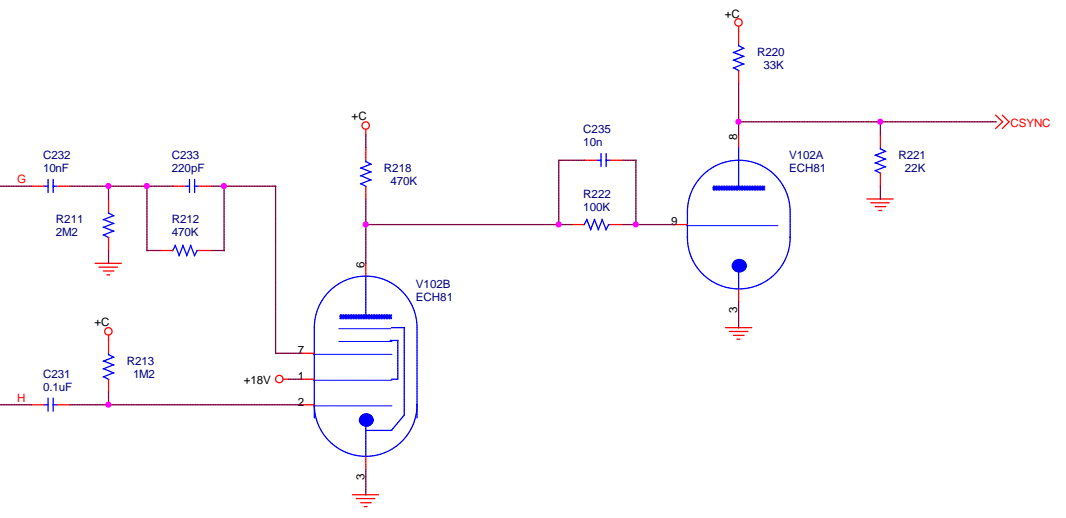

Spannungsversorgung Heizfaden **Bildröhre**

TIGRIS Elektronik GmbH
Fuggerstraße 23
D-10777 Berlin
Tel.: +49-30-301048-30
Fax: +49-30-301048-59
http://www.tigris.de

File	MONITOR LION Videopfad / Syncabtrennung/ Bildröhre		
Size	Document Number		Rev 0
A2	---		
Date:	Thursday, December 08, 2005	Sheet	6 of 8