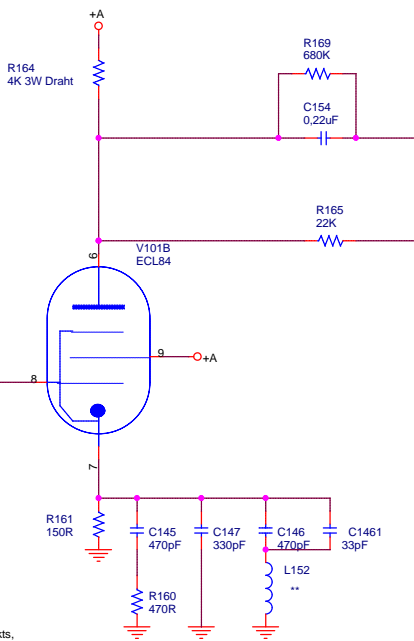

Notchfilter 4,43 MHz (Farbträger)

C1101 220pF
C1102 47pF
C1103 Trimmer 5..13pF

Spannungsversorgung Heizfaden **Bildröhre**

TIGRIS Elektronik GmbH
Fuggerstraße 23
D-10777 Berlin
Tel.: +49-30-301048-30
Fax: +49-30-301048-59
http://www.tigris.de

File	MONITOR LION Videopfad / Syncabtrennung/ Bildröhre		
Size	Document Number		Rev 0
A2	---		
Date:	Thursday, December 08, 2005	Sheet	6 of 8