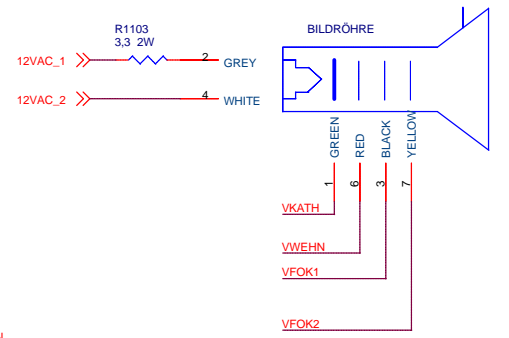

Spannungsversorgung Heizfaden **Bildröhre**

TIGRIS Elektronik GmbH
Fuggerstraße 23
D-10777 Berlin
Tel.: +49-30-301048-30
Fax: +49-30-301048-59
http://www.tigris.de

File	MONITOR LION Videopfad / Syncabtrennung/ Bildröhre		
Size	Document Number		Rev 0
A2	---		
Date:	Thursday, December 08, 2005	Sheet	6 of 8