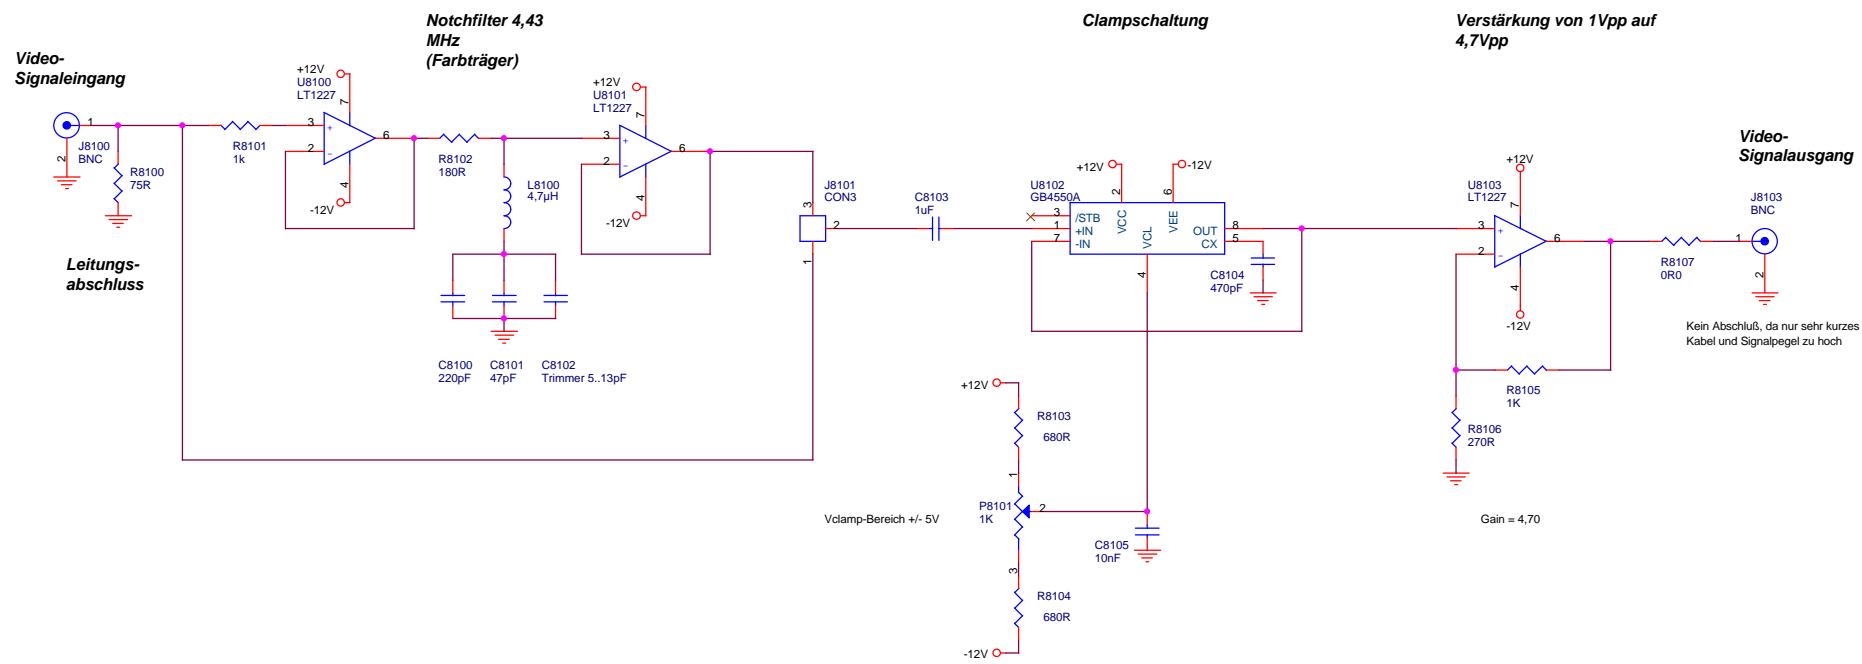

Notchfilter 4,43 MHz (Farbträger)

Kein Abschluss, da nur sehr kurzes Kabel und Signalpegel zu hoch

C1101 220pF
C1102 47pF
C1103 Trimmer 5..13pF

Regler dient nur zur Wahl des Arbeitspunkts, bewirkt keine Kontrastregelung, da diese im Originalgerät durch Verstärkungsregelung des ZF-Teils geschah. Mit dem Arbeitspunkt der Videoröhre wurde gleichzeitig die Regelspannung mitbestimmt.

Spannungsversorgung Heizfaden **Bildröhre**

TIGRIS Elektronik GmbH
Fuggerstraße 23
D-10777 Berlin
Tel.: +49-30-301048-30
Fax: +49-30-301048-59
http://www.tigris.de

| | | | |
|-------|--|-------|--------|
| File | MONITOR LION Videopfad / Syncabtrennung/ Bildröhre | | |
| Size | Document Number | | Rev 0 |
| A2 | --- | | |
| Date: | Thursday, December 08, 2005 | Sheet | 6 of 8 |

Diese Schaltung formt ein Standard-Video-signal in ein Signal um, daß dem Ausgangssignal des Video-Demodulators der Loewe-Opta Fernsehgeräte 1960/61 entspricht.

TIGRIS Elektronik GmbH
 Fuggerstraße 23
 D-10777 Berlin