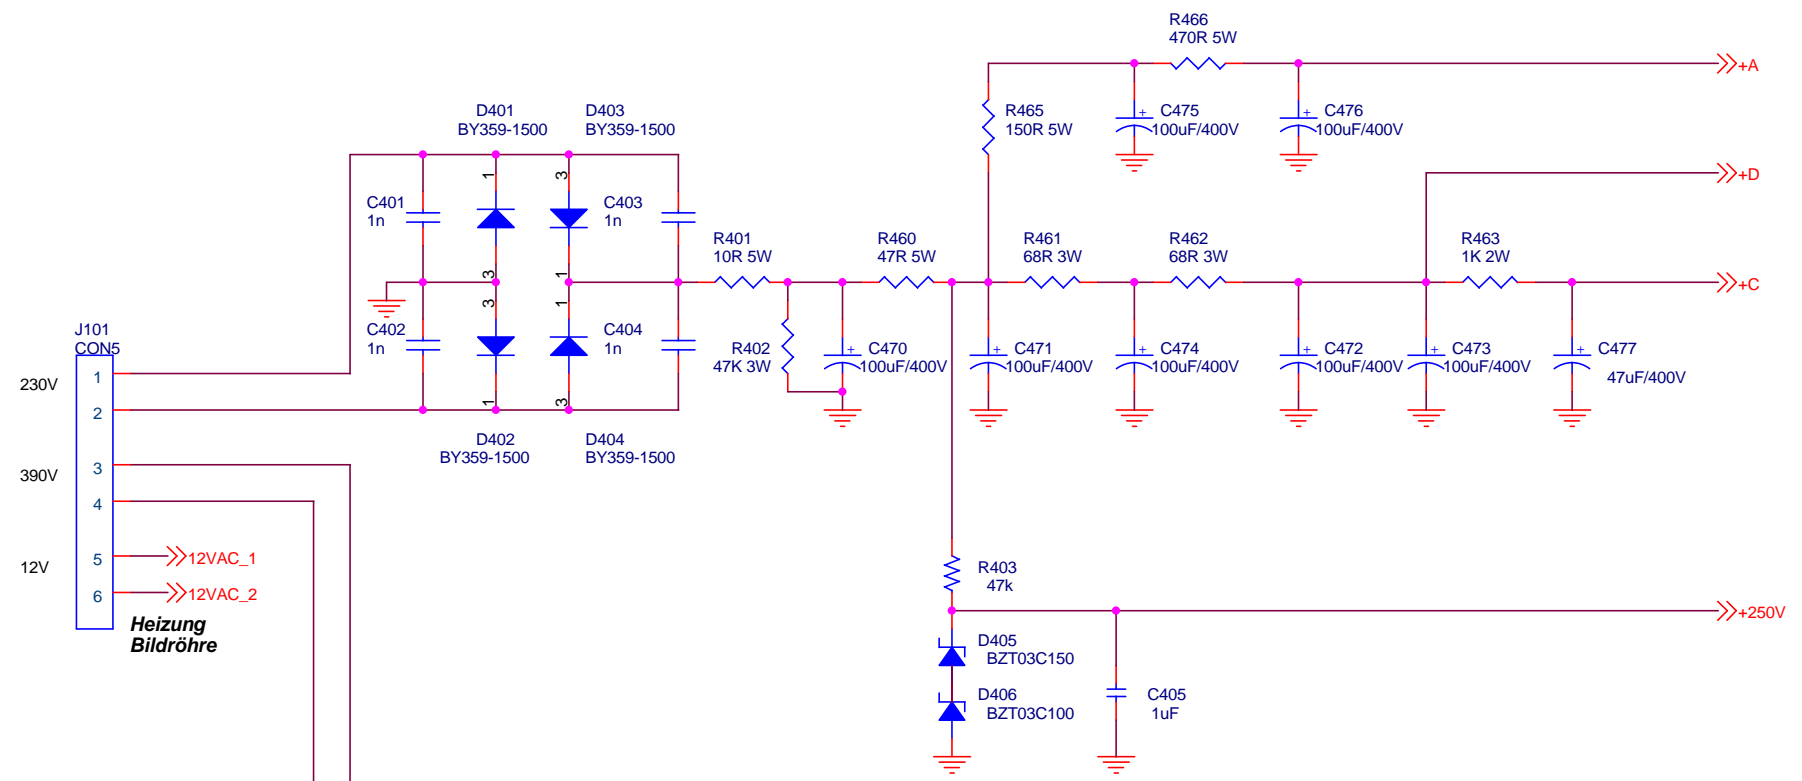

TIGRIS Elektronik GmbH		Tel.: +49-30-301048-30
Fuggerstraße 23		Fax: +49-30-301048-59
D-10777 Berlin		http://www.tigris.de
Title MONITOR LION Netzteil		
Size A3	Document Number ---	Rev 0
Date: Thursday, December 08, 2005	Sheet 6	of 8