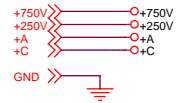

Notchfilter 4,43 MHz (Farbträger)

C1101 220pF
C1102 47pF
C1103 Trimmer 5..13pF

Spannungsversorgung Heizfaden **Bildröhre**

TIGRIS Elektronik GmbH
Fuggerstraße 23
D-10777 Berlin
Tel.: +49-30-301048-30
Fax: +49-30-301048-59
http://www.tigris.de

File	MONITOR LION Videopfad / Syncabtrennung/ Bildröhre		
Size	Document Number		Rev 0
A2	---		
Date:	Thursday, December 08, 2005	Sheet	6 of 8