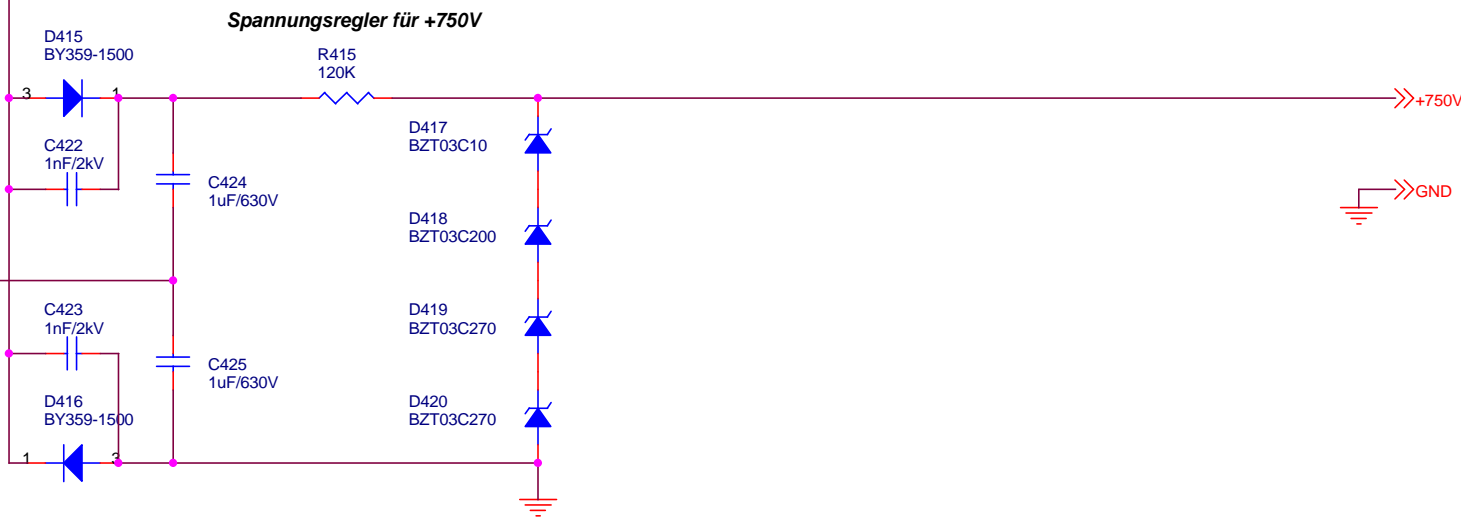

TIGRIS Elektronik GmbH		Tel.: +49-30-301048-30
Fuggerstraße 23		Fax: +49-30-301048-59
D-10777 Berlin		http://www.tigris.de
Title MONITOR LION Netzteil		
Size A3	Document Number ---	Rev 0
Date: Thursday, December 08, 2005	Sheet 6	of 8