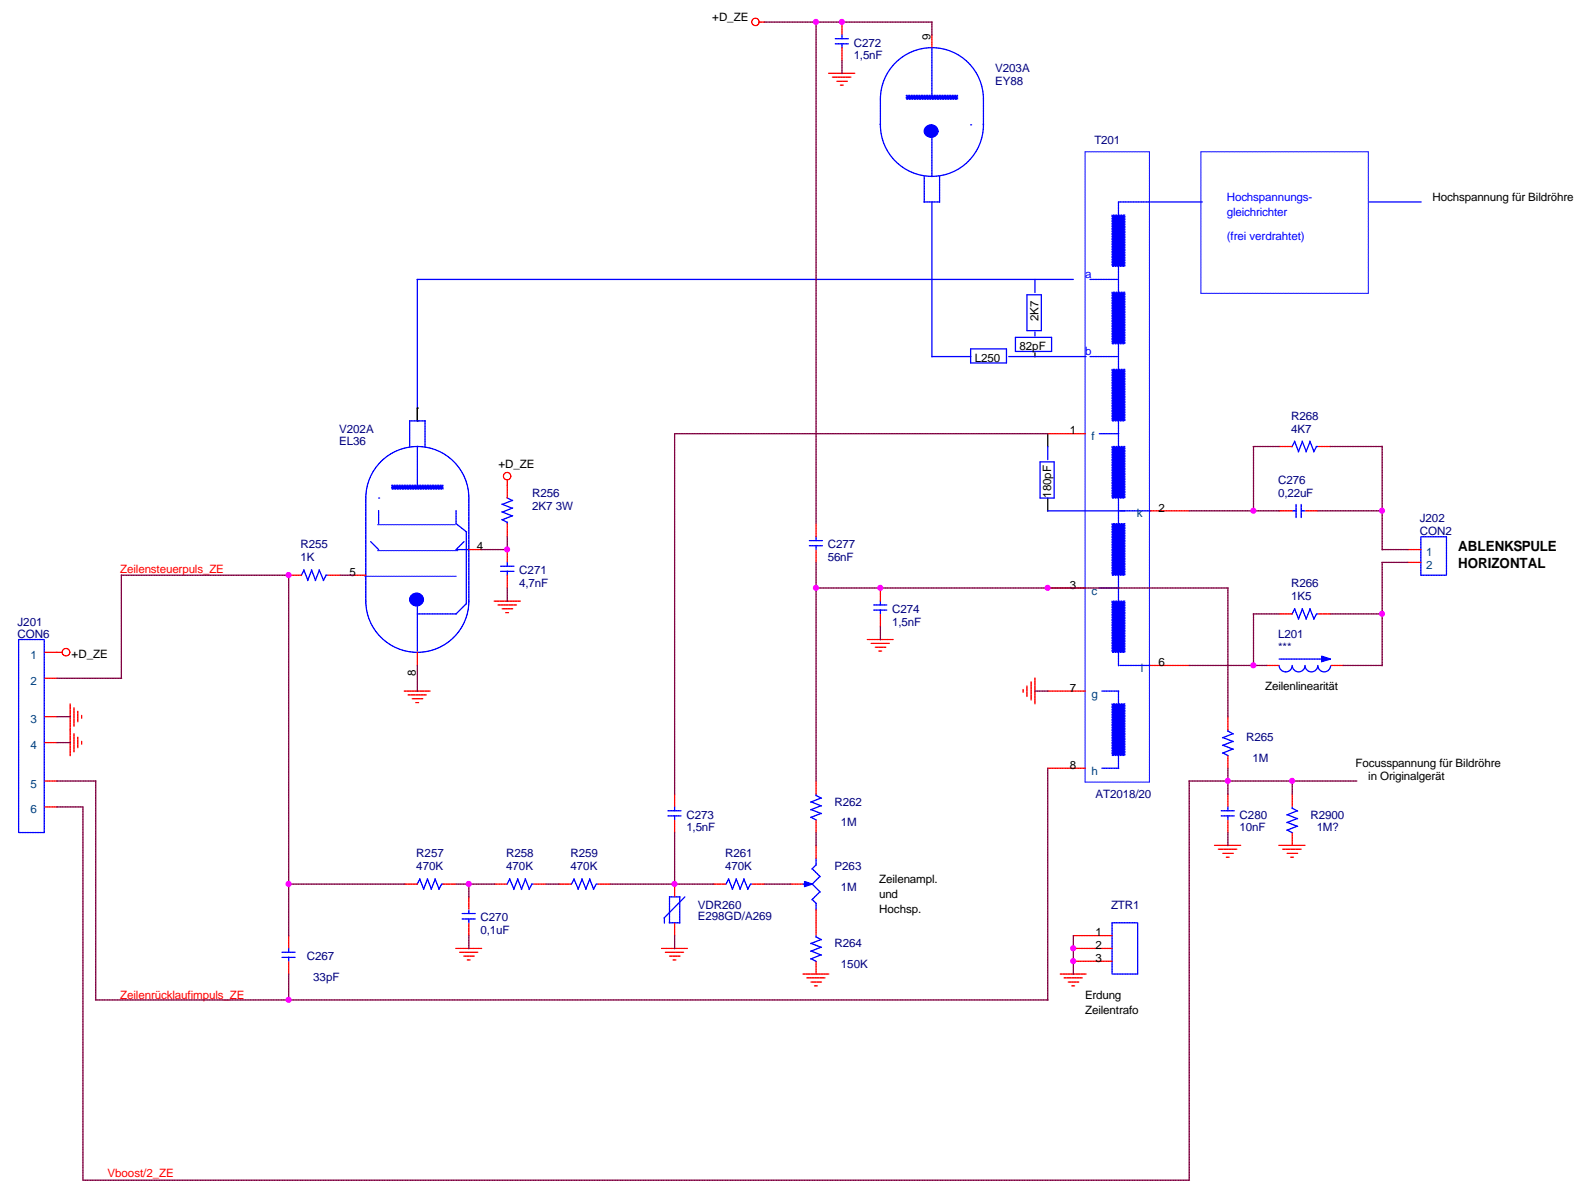

TIGRIS Elektronik GmbH
Fuggerstraße 23
D-10777 Berlin
Tel.: +49-30-301048-30
Fax: +49-30-301048-59
http://www.tigris.de

File: MONITOR LION, Zeilenendstufe		
Size: A2	Document Number: ---	Rev: 0
Date: Thursday, December 08, 2005	Sheet: 6	of 8