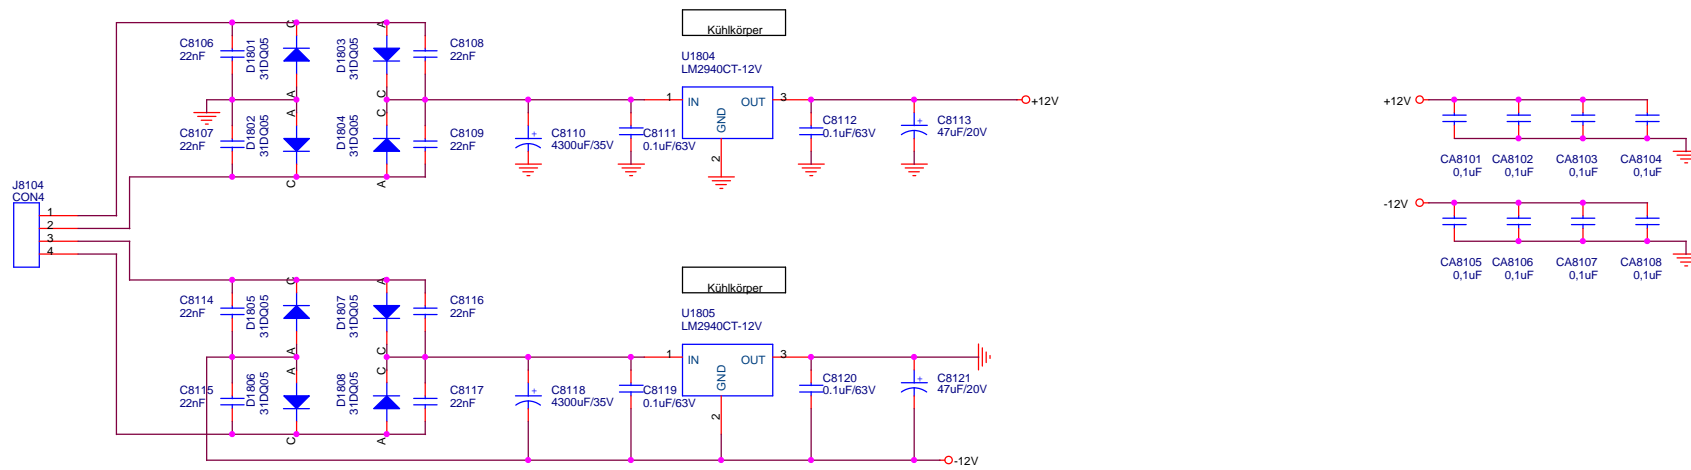

Notchfilter 4,43 MHz (Farbträger)

Kein Abschluss, da nur sehr kurzes Kabel und Signalpegel zu hoch

C1101 220pF
C1102 47pF
C1103 Trimmer 5..13pF

Regler dient nur zur Wahl des Arbeitspunkts, bewirkt keine Kontrastregelung, da diese im Originalgerät durch Verstärkungsregelung des ZF-Teils geschah. Mit dem Arbeitspunkt der Videoröhre wurde gleichzeitig die Regelspannung mitbestimmt.

Spannungsversorgung Heizfaden **Bildröhre**

TIGRIS Elektronik GmbH
Fuggerstraße 23
D-10777 Berlin
Tel.: +49-30-301048-30
Fax: +49-30-301048-59
http://www.tigris.de

| | | | |
|-------|--|-------|--------|
| File | MONITOR LION Videopfad / Syncabtrennung/ Bildröhre | | |
| Size | Document Number | | Rev 0 |
| A2 | --- | | |
| Date: | Thursday, December 08, 2005 | Sheet | 6 of 8 |

Diese Schaltung formt ein Standard-Video-signal in ein Signal um, daß dem Ausgangssignal des Video-Demodulators der Loewe-Opta Fernsehgeräte 1960/61 entspricht.

TIGRIS Elektronik GmbH
 Fuggerstraße 23
 D-10777 Berlin