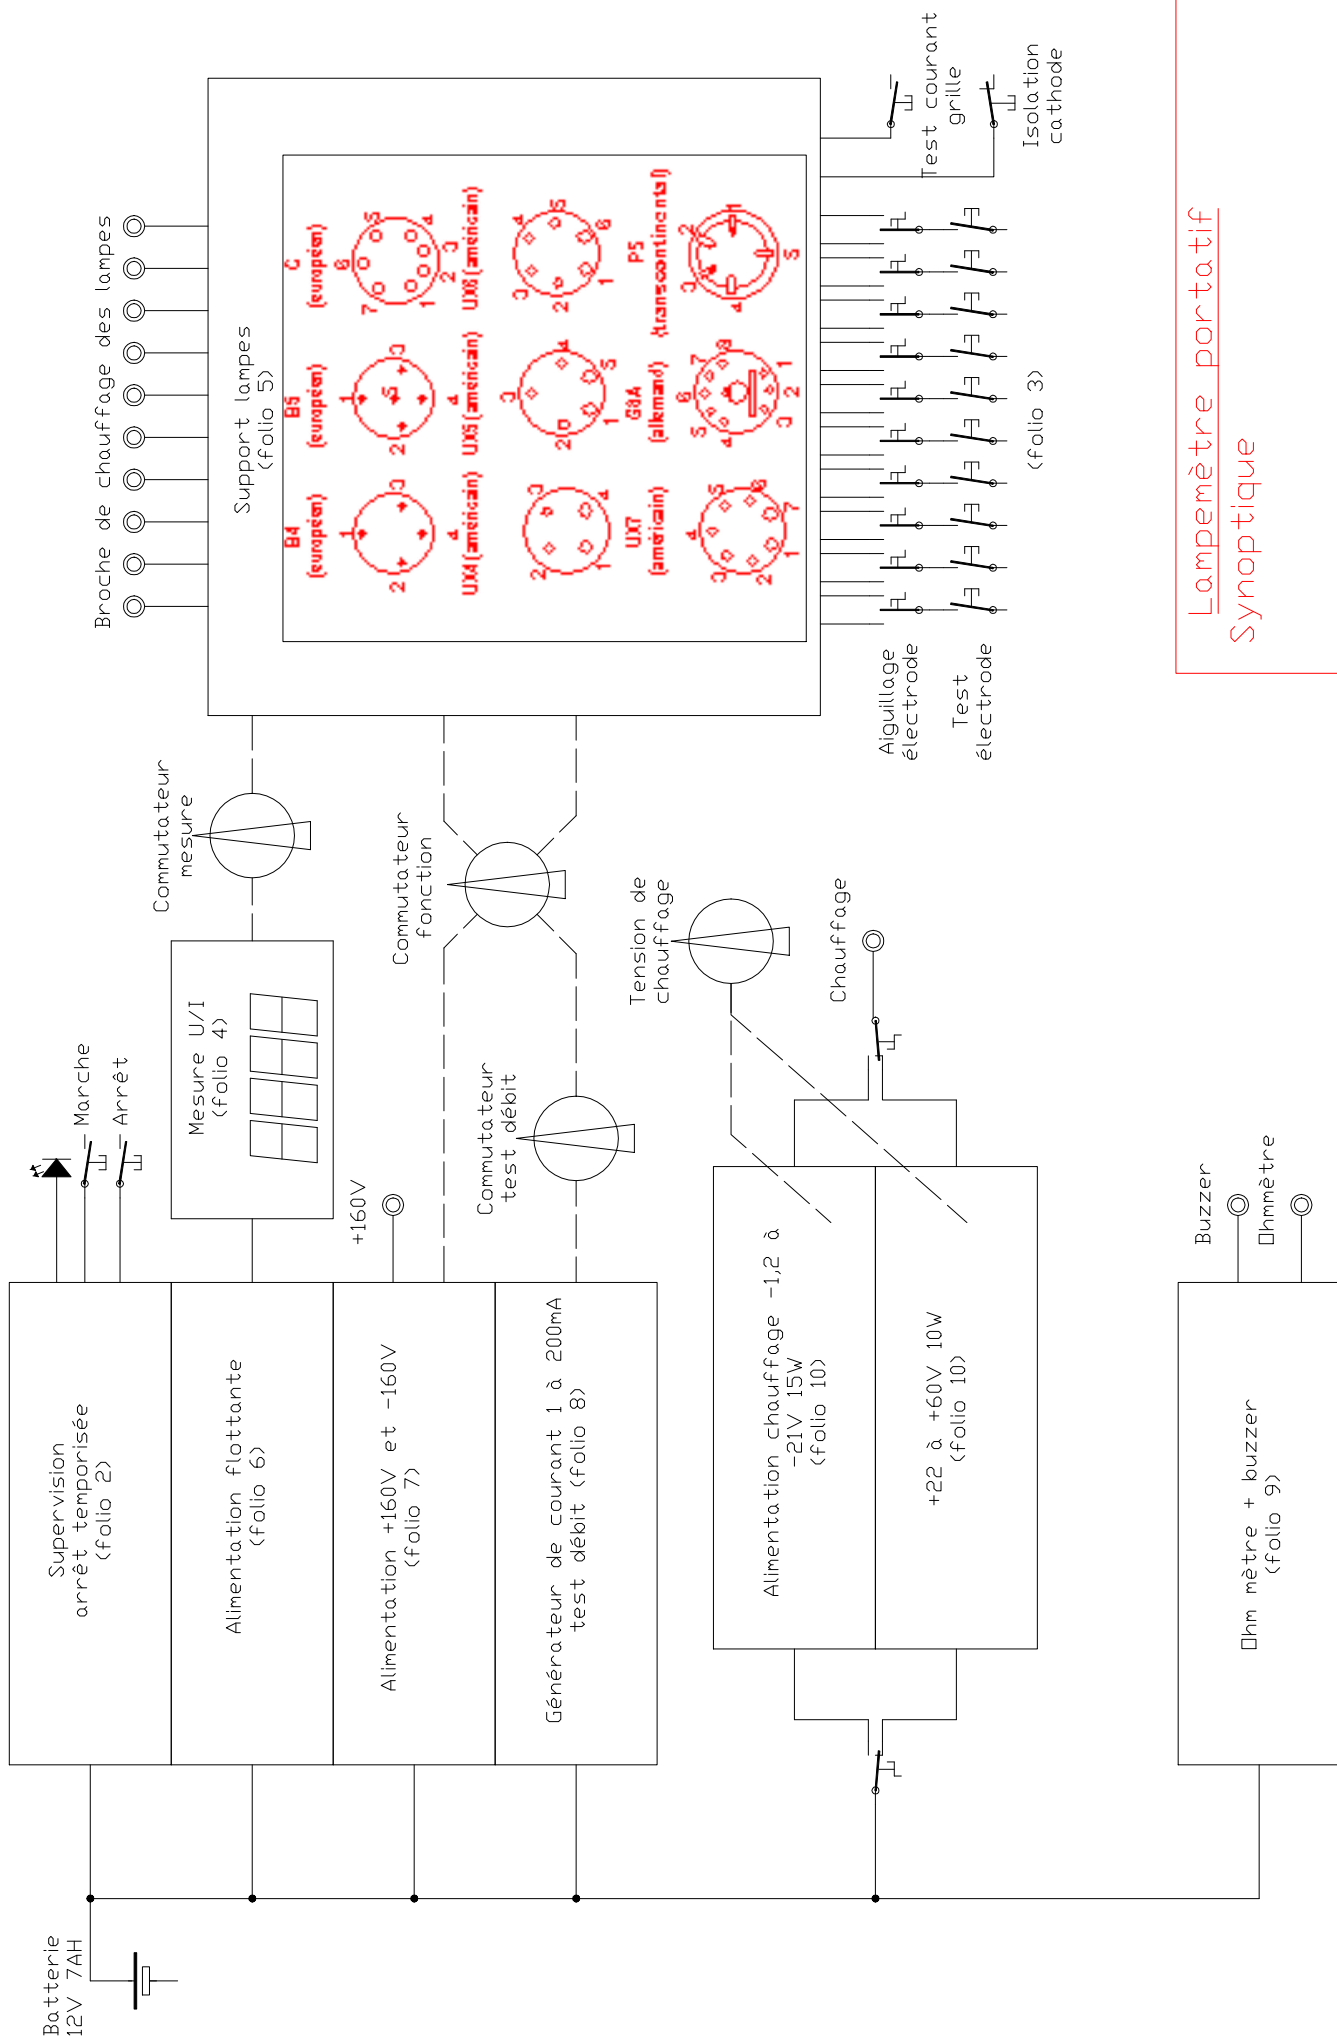

LAMPEMETRE PORTATIF

**Autonome sur
batterie**

Lampemètre portable
Synoptique

Lampemètre portatif
 Alimentation par accumulateur

Commutation mesure

- 1- Tension batterie
- 2- Ohmmètre
- 3- Tension chauffage
- 4- Test tension
- 5- Test courant

Commutation mesure

C2a

C2b

C1h
Commutation
point décimal
tension

C2c
Incolore
Rouge
Vert
Orange
Bleu blanc

C1i
Commutation
point décimal
intensité

Lampemètre portatif
Commutation mesure
partie mesure

Connexion des supports des interrupteurs de choix d'électrode

Subminiature

Brochage des supports (vue de dessous)

- B4 Européen 4 broches
- B5 Européen 5 broches
- C Européen 7 broches
- UX4 Américain 4 broches
- UX5 Américain 5 broches
- UX6 Américain 6 broches
- UX7 Américain 7 broches
- G8A Allemand 8 broches
- P5 Transcontinental 5 broches
- P Transcontinental 8 broches
- I.O. Octal
- B8G Loctal 8 broches
- B9G Loctal 9 broches
- B8A Rimlock
- B9A Noval
- B7G Miniature
- B9D Magnénoval
- Decal Décals

Vers I1 à I10
folio 3

+160 V de folio 7

Douille de connexion chauffage

Alimentation 8V 1mA flottante pour voltmètre

Lampemètre portatif

Alimentation partie mesure

Nota
 Avec un autre
 type de
 transistor MOS
 on peut
 supprimer le
 réseau RCD