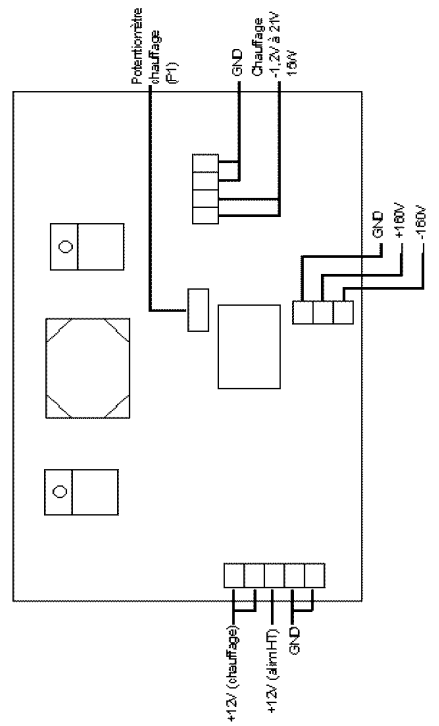

Vers I1 à I10
folio 3

+160 V de folio 7

Douille de connexion chauffage

Alimentation 8V 1mA flottante pour voltmètre

Lampemètre portatif

Alimentation partie mesure

Nota
 Avec un autre
 type de
 transistor MOS
 on peut
 supprimer le
 réseau RCD

Générateur de courant 1mA

Bip (Buzzer) pour test de continuité filament

Lampemètre portatif

Fonctions auxiliaires

Lampemètre portatif

Alimentation partie chauffage

Lampemètre portatif Folio 11

EM TEST	
Title	
Alim 5V et chargeur	
Size Document Number	
A	emtest4.sch
REV	1.0
Date:	April 14, 2002
Sheet	1 of 1

Lampemètre portatif Folio 12

Lampemètre portatif Folio 14

Raccordement platine chauffage -1,2 à -21V 15W
et alimentation +160V et -160V

Title		testeur de tubes	
Size Document Number		Alim chauffage 1.2-22V	
A	tst-tub2.sch	REV	1.0
Date:	April 29, 2002	Sheet	1 of 1