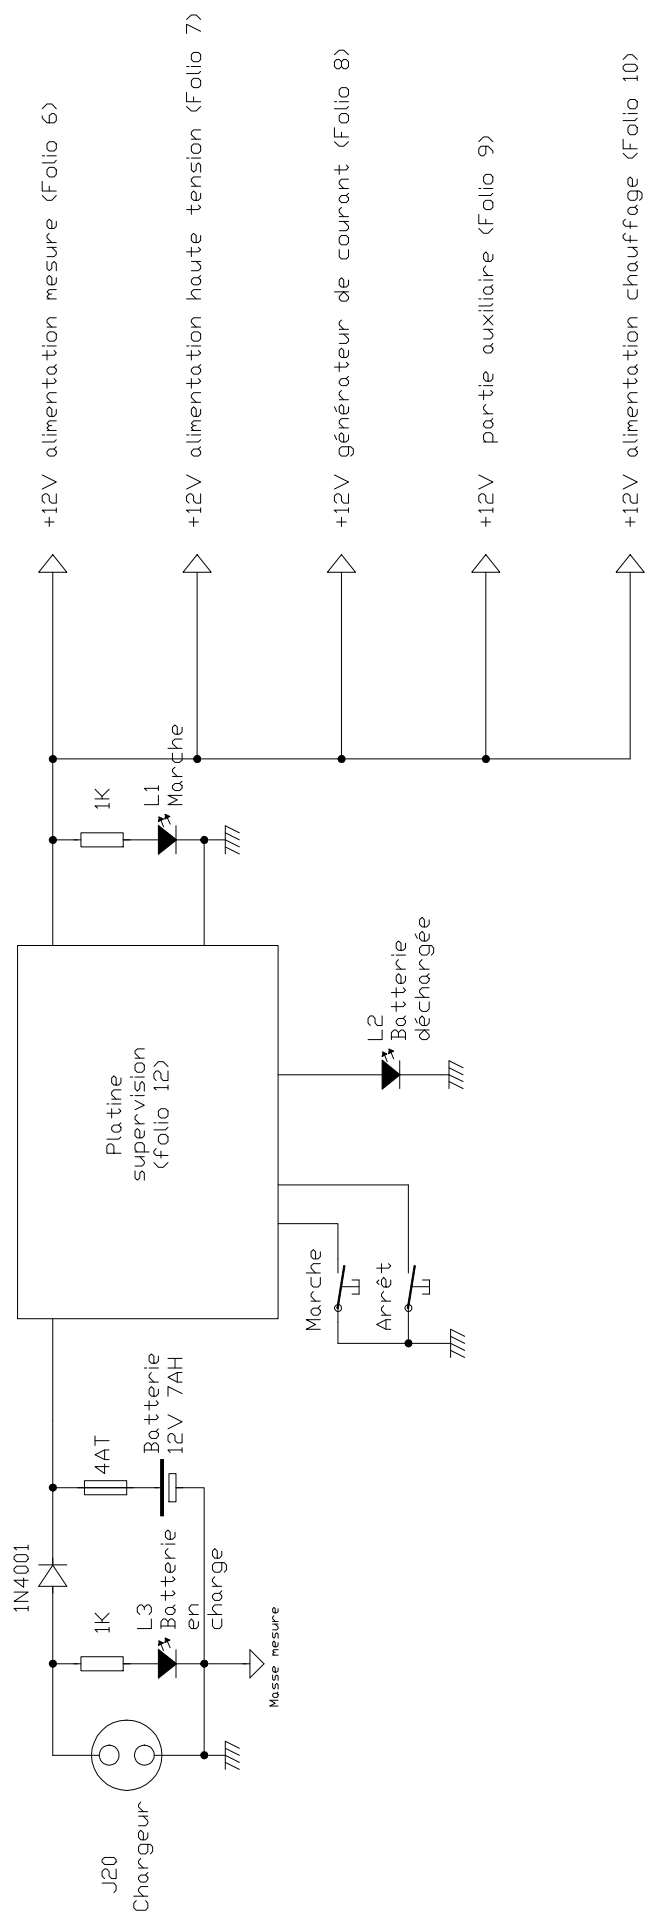

LAMPEMETRE PORTATIF

**Autonome sur
batterie**

Lampemètre portable
Synoptique

Lampemètre portatif
 Alimentation par accumulateur

Commutation mesure

- 1- Tension batterie
- 2- Ohmmètre
- 3- Tension chauffage
- 4- Test tension
- 5- Test courant

Commutation mesure

C2a

C2b

C1h
Commutation
point décimal
tension

C2c
Incolore
Rouge
Vert
Orange
Bleu blanc

C1i
Commutation
point décimal
intensité

Lampemètre portatif
Commutation mesure
partie mesure

Connexion des supports des interrupteurs de choix d'électrode

Subminiature

Brochage des supports (vue de dessous)

- B4 Européen 4 broches
- B5 Européen 5 broches
- C Européen 7 broches
- UX4 Américain 4 broches
- UX5 Américain 5 broches
- UX6 Américain 6 broches
- UX7 Américain 7 broches
- G8A Allemand 8 broches
- P5 Transcontinental 5 broches
- P Transcontinental 8 broches
- I.O. Octal
- B8G Loctal 8 broches
- B9G Loctal 9 broches
- B8A Rimlock
- B9A Noval
- B7G Miniature
- B9D Magnénoval
- Decal Décals