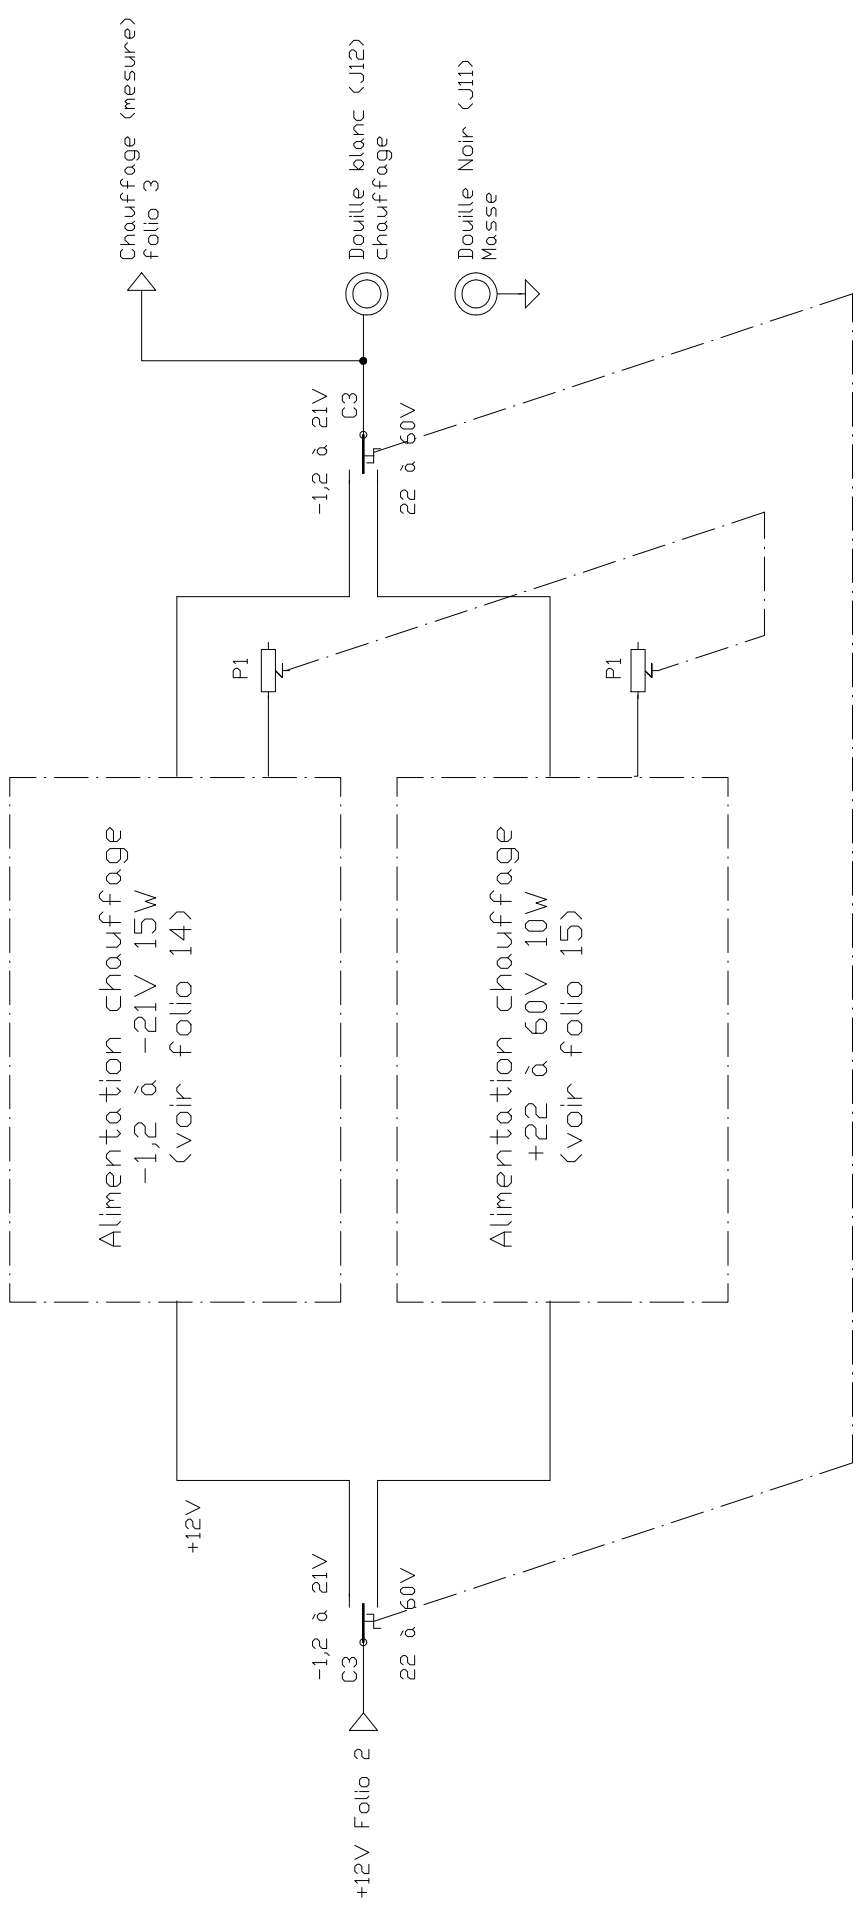

Lampemètre portatif

Alimentation partie chauffage