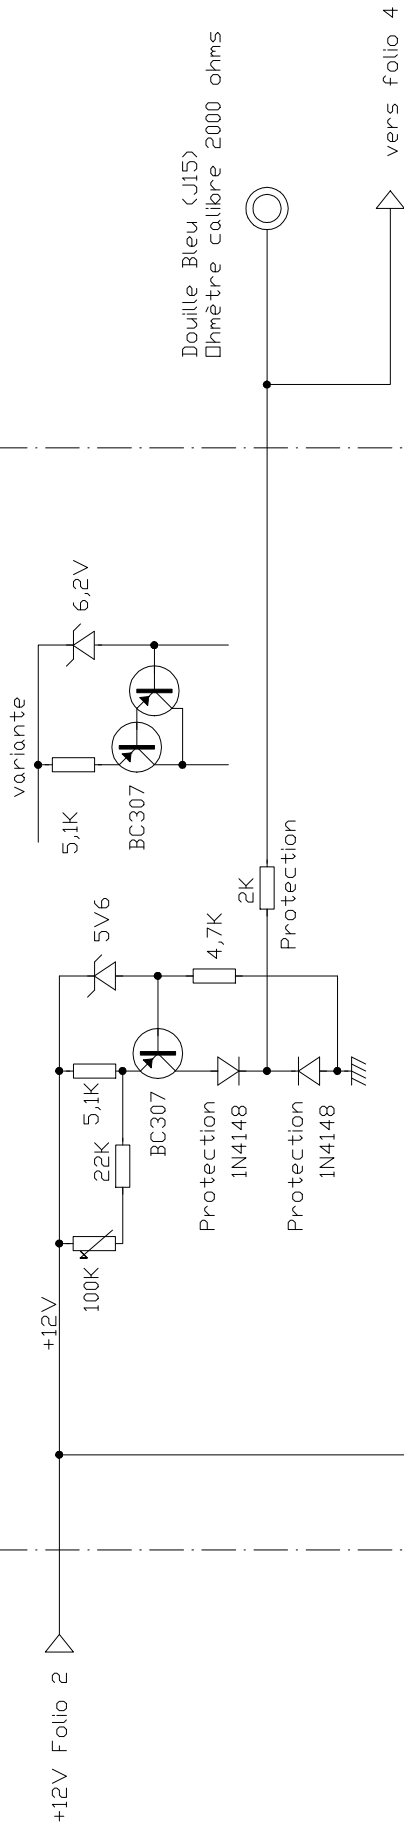

Générateur de courant 1mA

Bip (Buzzer) pour test de continuité filament