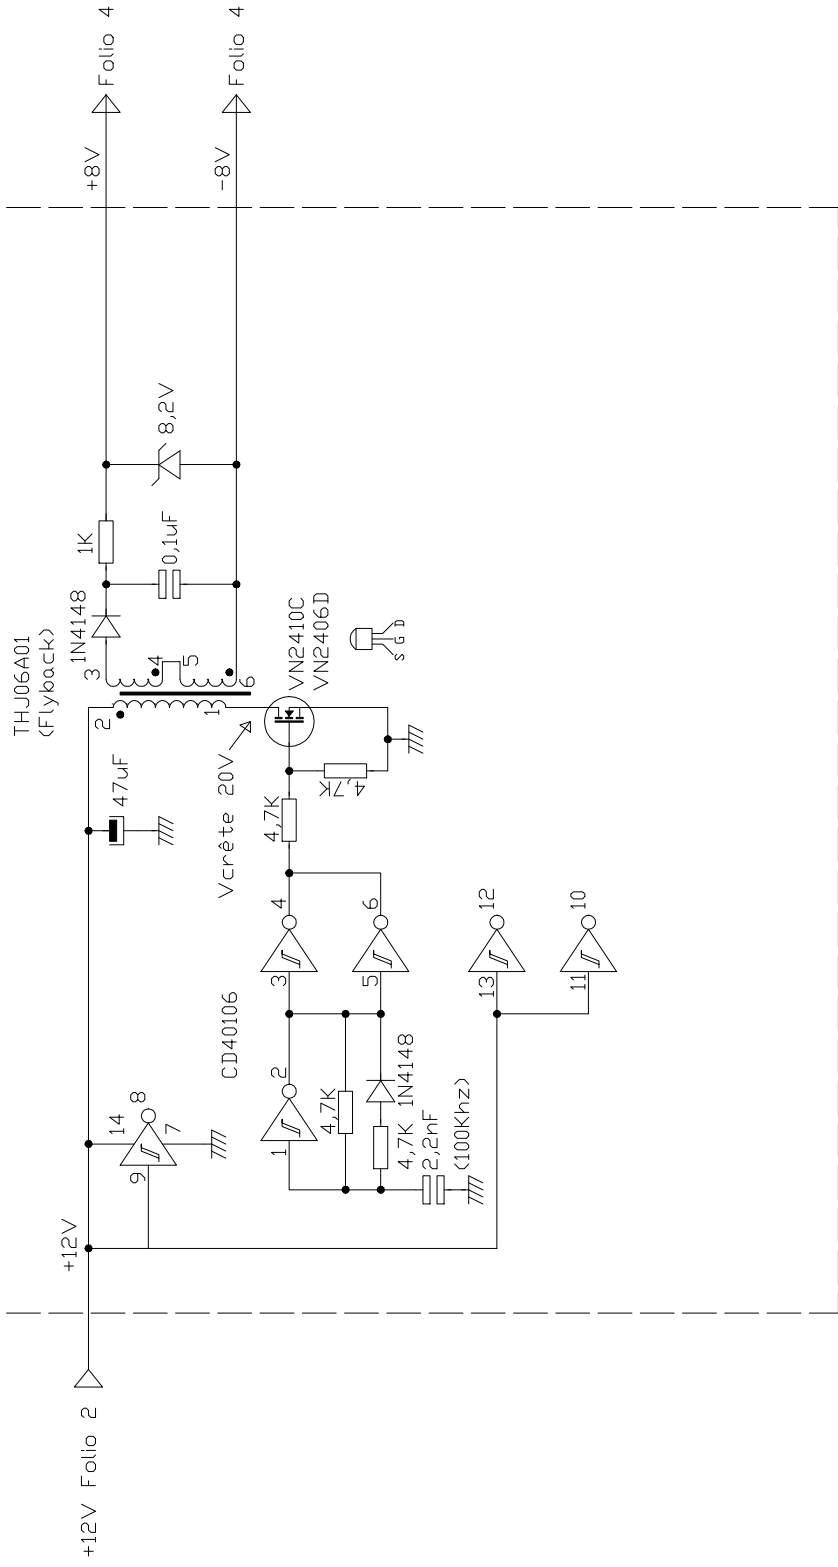

Commutation mesure

C2a

C2b

C1h
Commutation
point décimal
tension

C2c
Incolore
Rouge
Vert
Orange
Bleu blanc

C1i
Commutation
point décimal
intensité

Lampemètre portatif
Commutation mesure
partie mesure

Connexion des supports des interrupteurs de choix d'électrode

Subminiature

Brochage des supports (vue de dessous)

- B4 Européen 4 broches
- B5 Européen 5 broches
- C Européen 7 broches
- UX4 Américain 4 broches
- UX5 Américain 5 broches
- UX6 Américain 6 broches
- UX7 Américain 7 broches
- G8A Allemand 8 broches
- P5 Transcontinental 5 broches
- P Transcontinental 8 broches
- I.O. Octal
- B8G Loctal 8 broches
- B9G Loctal 9 broches
- B8A Rimlock
- B9A Noval
- B7G Miniature
- B9D Magnénoval
- Decal Décals

Vers I1 à I10
folio 3

+160 V de folio 7

Douille de connexion chauffage

Alimentation 8V 1mA flottante pour voltmètre

Lampemètre portatif

Alimentation partie mesure

Nota
 Avec un autre
 type de
 transistor MOS
 on peut
 supprimer le
 réseau RCD