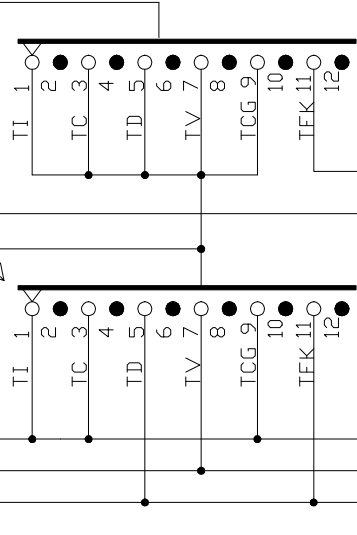

Commutation mesure

C2a

C2b

C1h
Commutation
point décimal
tension

C2c
Incolore
Rouge
Vert
Orange
Bleu blanc

C1i
Commutation
point décimal
intensité

Lampemètre portatif
Commutation mesure
partie mesure

Connexion des supports des interrupteurs de choix d'électrode

Subminiature

Brochage des supports (vue de dessous)

- B4 Européen 4 broches
- B5 Européen 5 broches
- C Européen 7 broches
- UX4 Américain 4 broches
- UX5 Américain 5 broches
- UX6 Américain 6 broches
- UX7 Américain 7 broches
- G8A Allemand 8 broches
- P5 Transcontinental 5 broches
- P Transcontinental 8 broches
- I.O. Octal
- B8G Loctal 8 broches
- B9G Loctal 9 broches
- B8A Rimlock
- B9A Noval
- B7G Miniature
- B9D Magnénoval
- Decal Décals

Vers I1 à I10
folio 3

+160 V de folio 7

Douille de connexion chauffage

Alimentation 8V 1mA flottante pour voltmètre

Lampemètre portatif

Alimentation partie mesure

Nota
 Avec un autre
 type de
 transistor MOS
 on peut
 supprimer le
 réseau RCD