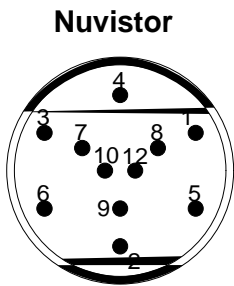

Commutation mesure

C2a

C2b

C1h
Commutation
point décimal
tension

C2c
Incolore
Rouge
Vert
Orange
Bleu blanc

C1i
Commutation
point décimal
intensité

Lampemètre portatif
Commutation mesure
partie mesure

Connexion des supports des interrupteurs de choix d'électrode