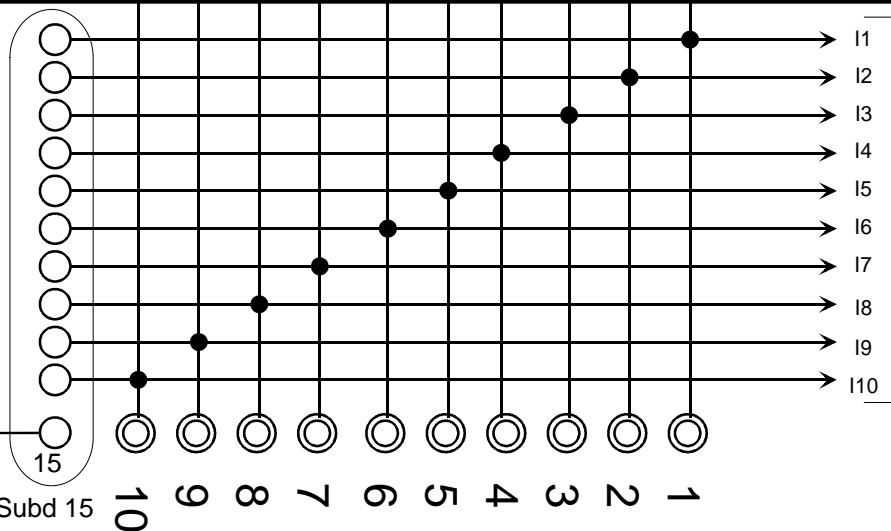

Commutation mesure

C2a

C2b

C1h
Commutation
point décimal
tension

C2c
Incolore
Rouge
Vert
Orange
Bleu blanc

C1i
Commutation
point décimal
intensité

Lampemètre portatif
Commutation mesure
partie mesure

Connexion des supports des interrupteurs de choix d'électrode

Subminiature

Brochage des supports (vue de dessous)

- B4 Européen 4 broches
- B5 Européen 5 broches
- C Européen 7 broches
- UX4 Américain 4 broches
- UX5 Américain 5 broches
- UX6 Américain 6 broches
- UX7 Américain 7 broches
- G8A Allemand 8 broches
- P5 Transcontinental 5 broches
- P Transcontinental 8 broches
- I.O. Octal
- B8G Loctal 8 broches
- B9G Loctal 9 broches
- B8A Rimlock
- B9A Noval
- B7G Miniature
- B9D Magnénoval
- Decal Décals