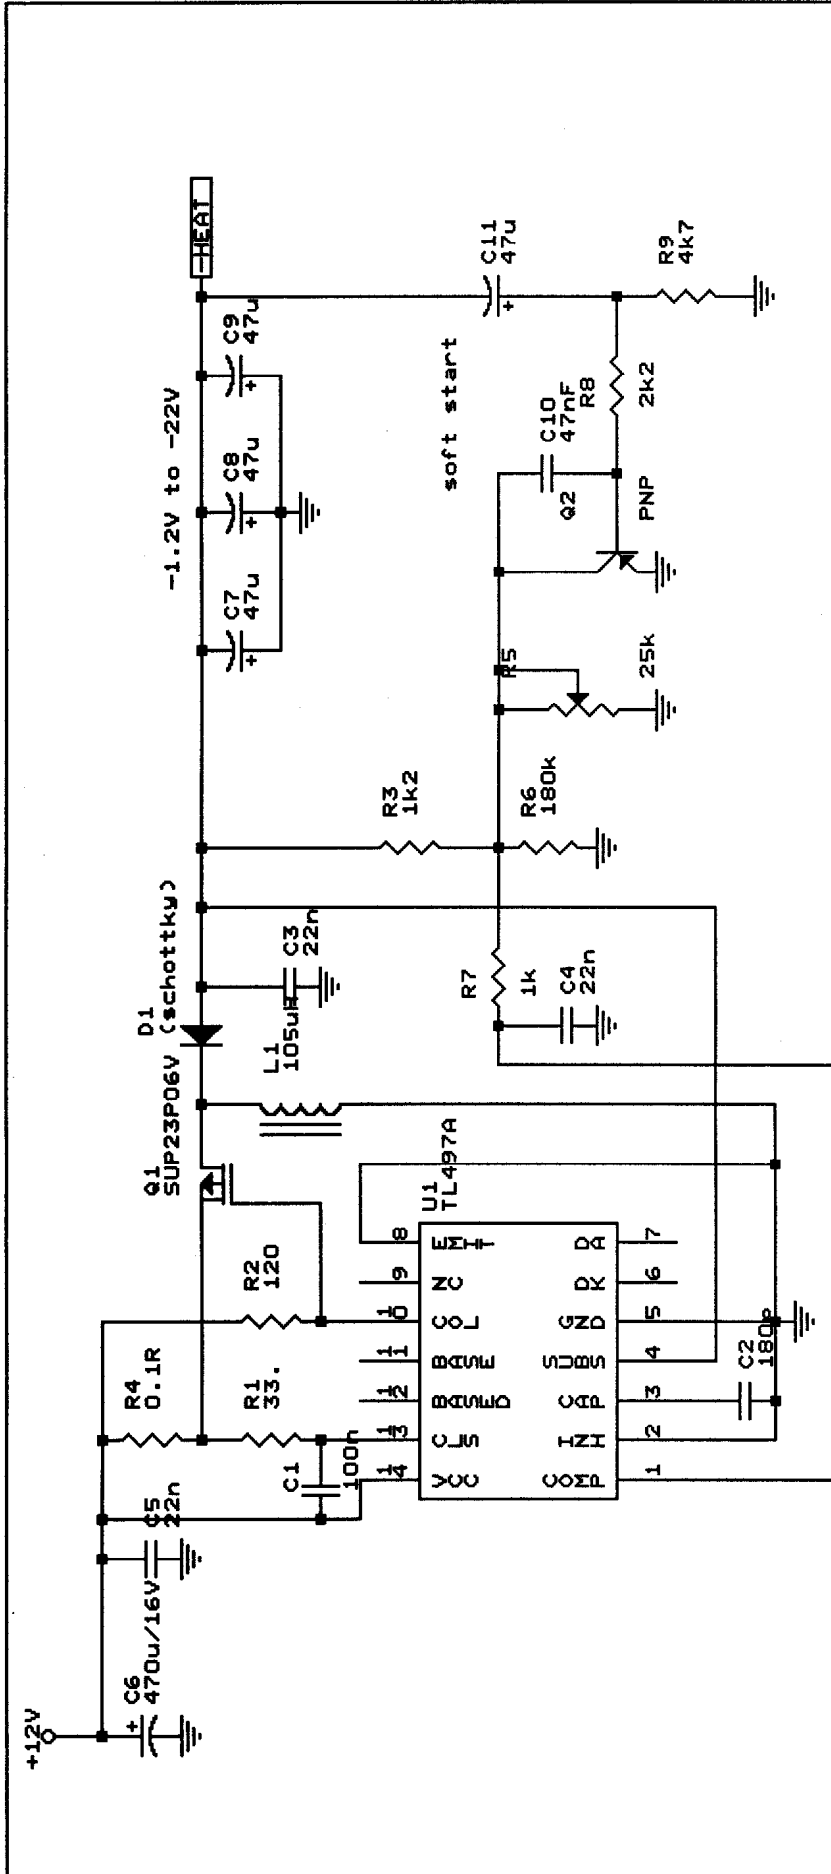

Lampemètre portatif Folio 14

Raccordement platine chauffage -1,2 à -21V 15W
et alimentation +160V et -160V