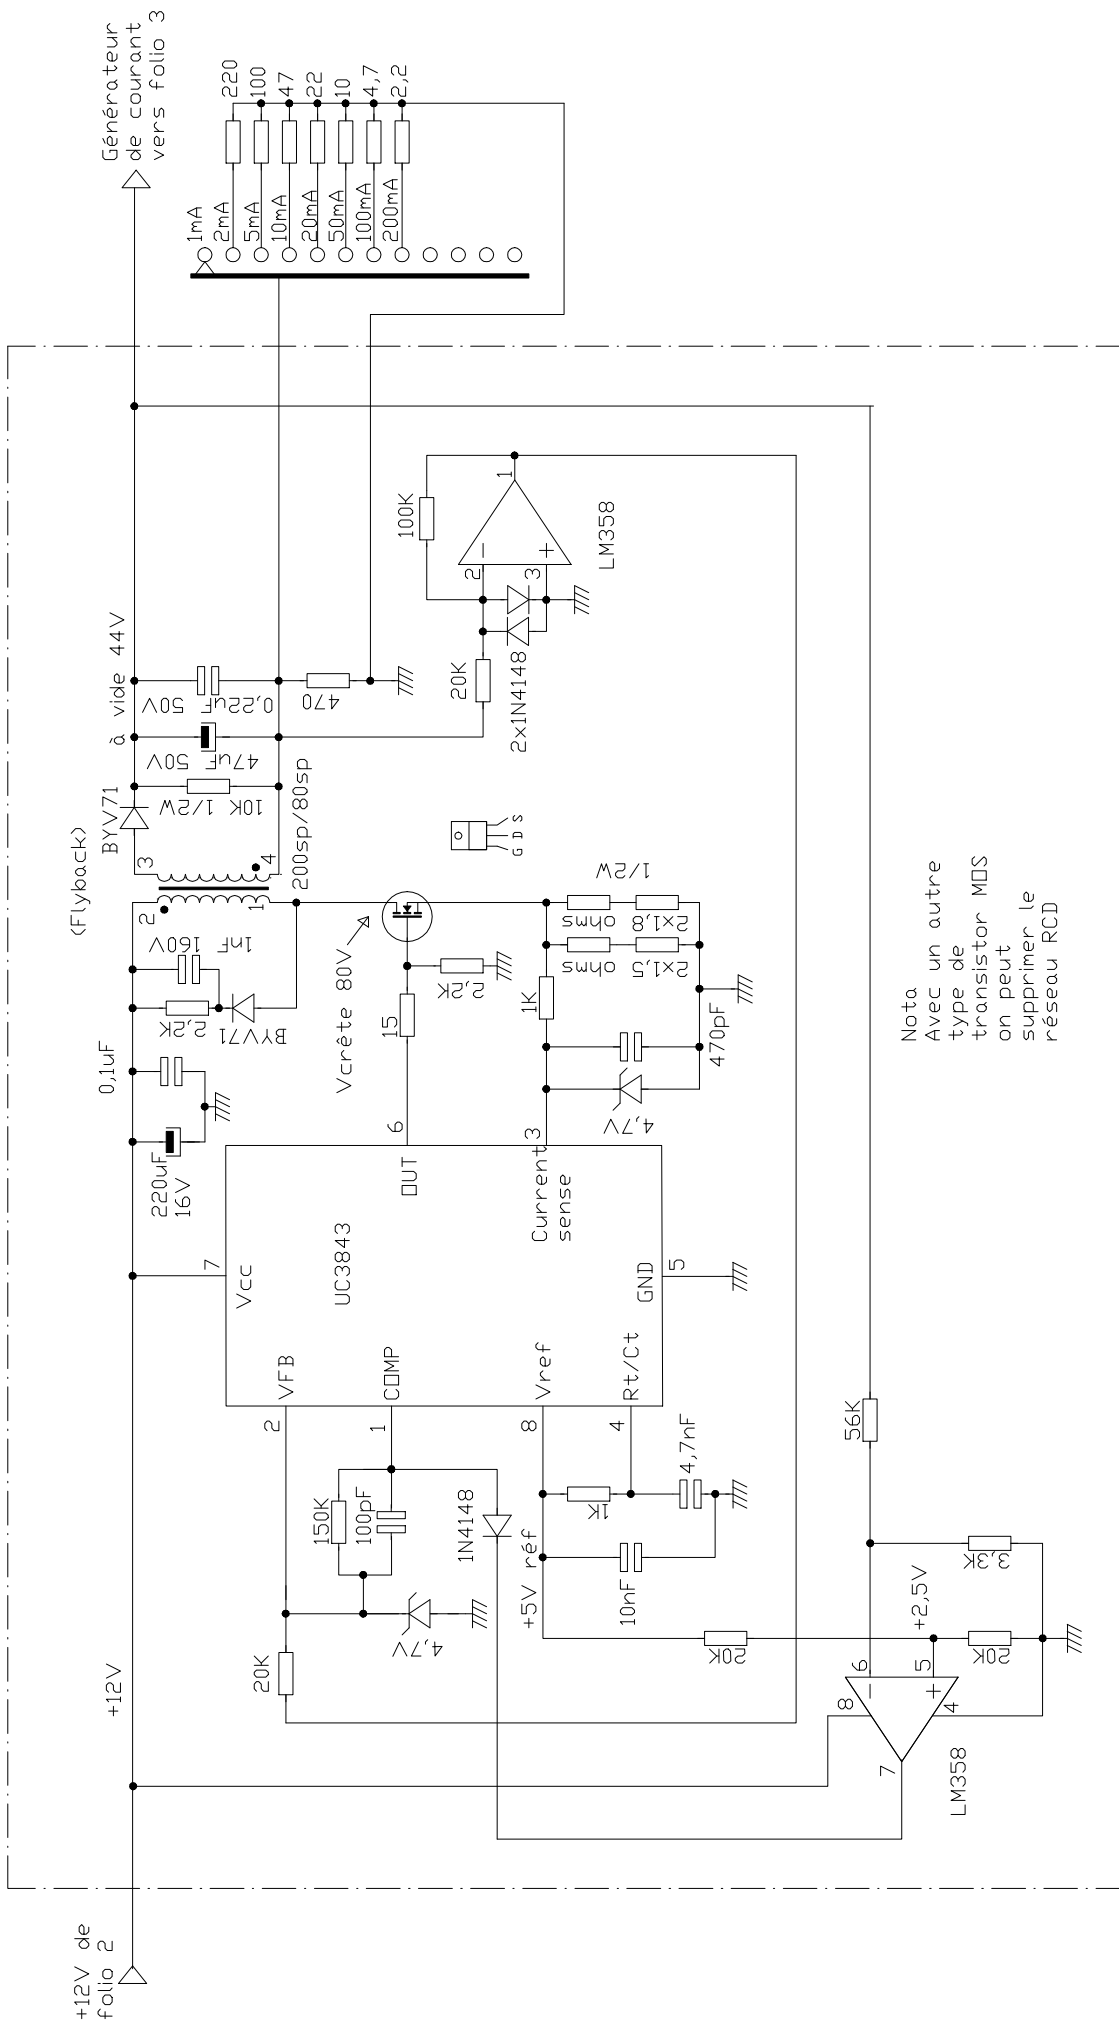

Commutation mesure

C2a

C2b

C1h
Commutation
point décimal
tension

C2c
Incolore
Rouge
Vert
Orange
Bleu blanc

C1i
Commutation
point décimal
intensité

Lampemètre portatif
Commutation mesure
partie mesure

Connexion des supports des interrupteurs de choix d'électrode

Subminiature

Brochage des supports (vue de dessous)

- B4 Européen 4 broches
- B5 Européen 5 broches
- C Européen 7 broches
- UX4 Américain 4 broches
- UX5 Américain 5 broches
- UX6 Américain 6 broches
- UX7 Américain 7 broches
- G8A Allemand 8 broches
- P5 Transcontinental 5 broches
- P Transcontinental 8 broches
- I.O. Octal
- B8G Loctal 8 broches
- B9G Loctal 9 broches
- B8A Rimlock
- B9A Noval
- B7G Miniature
- B9D Magnénoval
- Decal Décals

Vers I1 à I10
folio 3

+160 V de folio 7

Douille de connexion chauffage

Alimentation 8V 1mA flottante pour voltmètre

Lampemètre portatif

Alimentation partie mesure

Nota
 Avec un autre
 type de
 transistor MOS
 on peut
 supprimer le
 réseau RCD