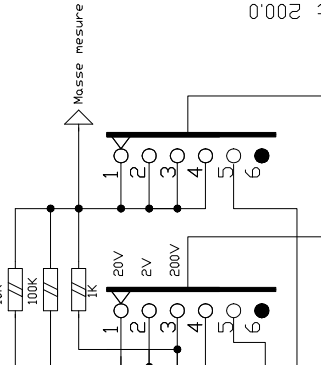

LAMPEMETRE PORTATIF

**Autonome sur
batterie**

Lampemètre portable
Synoptique

Lampemètre portatif
 Alimentation par accumulateur

Commutation mesure

- 1- Tension batterie
- 2- Ohmmètre
- 3- Tension chauffage
- 4- Test tension
- 5- Test courant

Commutation mesure

C2a

C2b

C1h
Commutation
point décimal
tension

C2c
Incolore
Rouge
Vert
Orange
Bleu blanc

C1i
Commutation
point décimal
intensité

Lampemètre portatif
Commutation mesure
partie mesure

Connexion des supports des interrupteurs de choix d'électrode

Subminiature

Brochage des supports (vue de dessous)

- B4 Européen 4 broches
- B5 Européen 5 broches
- C Européen 7 broches
- UX4 Américain 4 broches
- UX5 Américain 5 broches
- UX6 Américain 6 broches
- UX7 Américain 7 broches
- G8A Allemand 8 broches
- P5 Transcontinental 5 broches
- P Transcontinental 8 broches
- I.O. Octal
- B8G Loctal 8 broches
- B9G Loctal 9 broches
- B8A Rimlock
- B9A Noval
- B7G Miniature
- B9D Magnénoval
- Decal Décals

Vers I1 à I10
folio 3

+160 V de folio 7

Douille de connexion chauffage

Alimentation 8V 1mA flottante pour voltmètre

Lampemètre portatif

Alimentation partie mesure

Nota
 Avec un autre
 type de
 transistor MOS
 on peut
 supprimer le
 réseau RCD