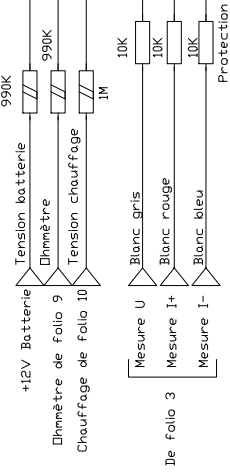

LAMPEMETRE PORTATIF

**Autonome sur
batterie**

Lampemètre portable
Synoptique

Lampemètre portatif
 Alimentation par accumulateur

Commutation mesure

- 1- Tension batterie
- 2- Ohmmètre
- 3- Tension chauffage
- 4- Test tension
- 5- Test courant

Commutation mesure

C2a

C2b

C1h
Commutation
point décimal
tension

C2c
Incolore
Rouge
Vert
Orange
Bleu blanc

C1i
Commutation
point décimal
intensité

Lampemètre portatif
Commutation mesure
partie mesure

Connexion des supports des interrupteurs de choix d'électrode

Subminiature

Brochage des supports (vue de dessous)

- B4 Européen 4 broches
- B5 Européen 5 broches
- C Européen 7 broches
- UX4 Américain 4 broches
- UX5 Américain 5 broches
- UX6 Américain 6 broches
- UX7 Américain 7 broches
- G8A Allemand 8 broches
- P5 Transcontinental 5 broches
- P Transcontinental 8 broches
- I.O. Octal
- B8G Loctal 8 broches
- B9G Loctal 9 broches
- B8A Rimlock
- B9A Noval
- B7G Miniature
- B9D Magnénoval
- Decal Décals

Vers I1 à I10
folio 3

+160 V de folio 7

Douille de connexion chauffage

Alimentation 8V 1mA flottante pour voltmètre

Lampemètre portatif

Alimentation partie mesure

Nota
 Avec un autre
 type de
 transistor MOS
 on peut
 supprimer le
 réseau RCD