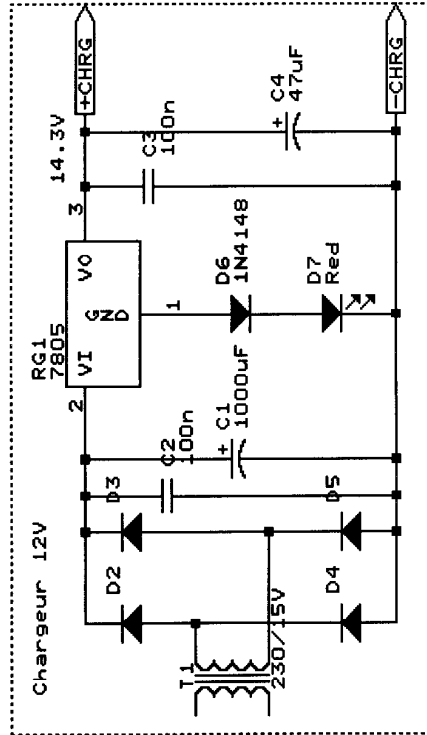

Lampemètre portatif Folio 11

EM TEST	
Title	
Alim 5V et chargeur	
Size Document Number	
A	emtest4.sch
REV	1.0
Date:	April 14, 2002
Sheet	1 of 1