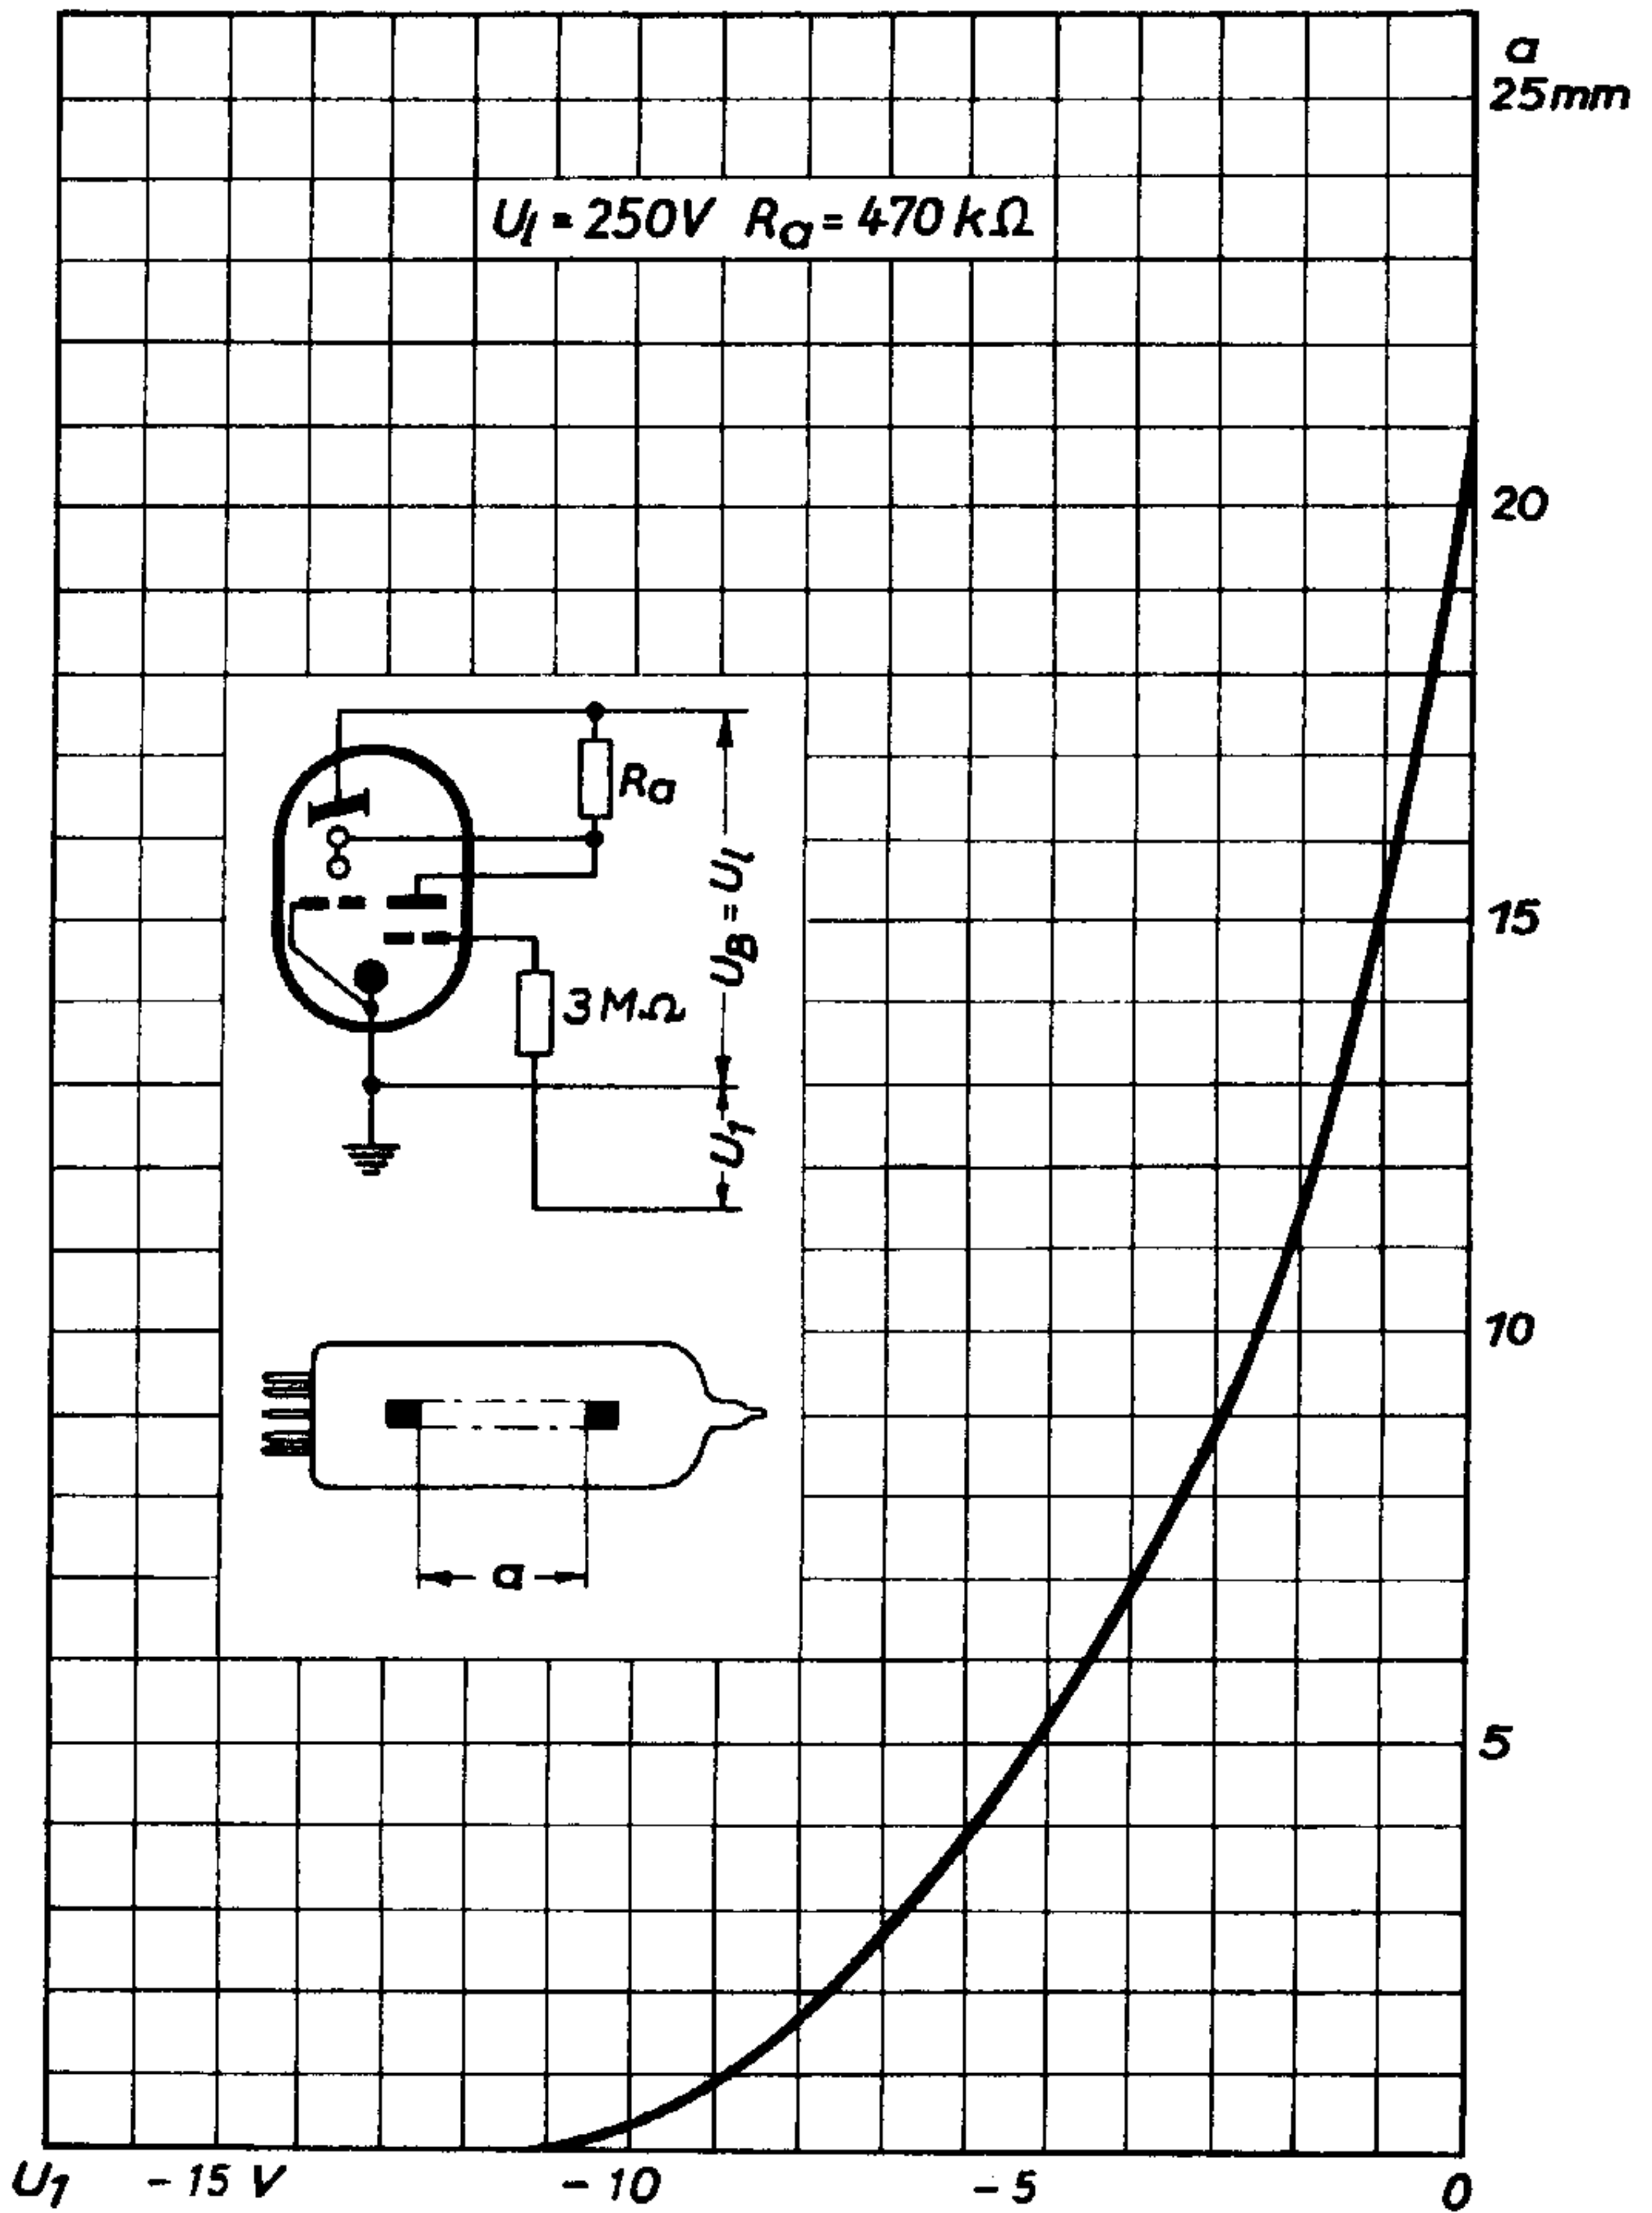

Abstimmanzeigeröhre
(Magisches Band)

EM 84a
- Vorläufig -

Gewicht ca. 12 g

Abmessungen und Maßtoleranzen wie EM 84

1. Heizerwerte für Parallelspeisung

Heizspannung	U_h	6,3	V
Heizstrom	I_h	0,27	A

2. Betriebswerte

Gittervorspannung	U_1	0...-10	V
-------------------	-------	---------	---

Alle anderen Daten sind denen der EM 84 gleich.

Schattenlänge als Funktion der Gittervorspannung